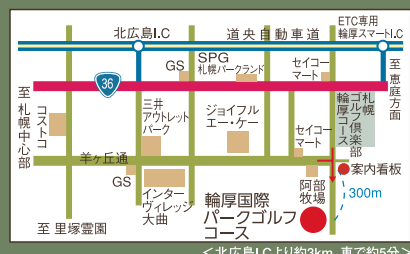

軽食コーナー完備

- そば ●うどん
- カレー他
- どこよりも美味しいソフトクリームもあるよ!

プレー料金

	一般	会員
1日	1,200円	700円

皆様に安心して
プレイして頂けるように、
AED(自動体外式除細動器)を設置いたしました。

三川パークゴルフクラブ

夕張郡由仁町三川旭町19番地
TEL 0123-87-3367 FAX 0123-87-3167
営業時間AM8:00~PM5:00 ※シーズン中無休
全コースバリアフリー対応でどなた様でも気軽に楽しんでいただけます。(バリアフリートイレ完備)

札幌からすぐ近く。誰もが楽しめる広々36ホール!

8月27日(月)はペア大会!!(午前貸切)
(男女ペア・女性同士・男性同士いずれもOK、ハンディキャップあり)
第4回月例会8月11日(土)開催(午前貸切)

<バス送迎プラン>

乗車30名~100名様まで承ります

- プラン.1
1日プレー+バス送迎
...お1人様 **2,200円**
- プラン.2
1日プレー+バス送迎
+お弁当(幕の内)付き
...お1人様 **2,700円**

◆北広島市近郊(札幌・北広島・恵庭・千歳・江別)に限ります。
◆集合解散場所は1ヶ所です。
◆お帰りの出発時間は最終16:00迄となります。

お弁当注文承ります(当日10:00迄)
450円より ※団体様は事前予約願います

輪厚国際パークゴルフコース料金表

	一般	会員	団体15名以上	小学生まで
1日券	1,300円	1,000円	1,100円	700円
午前券 (8:00~13:00)	1,000円	700円	36H	400円
午後券 (12:00~17:00)	900円	600円	800円	300円