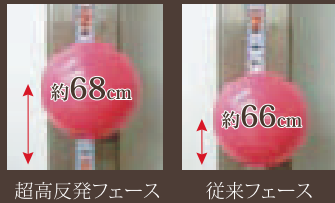

高反発フェースがさらに進化。

スーパー繊維「ザイロン®」を二重構造にすることによりさらなる飛びを実現します。

■反発性能 比較テスト

高さ1mからのボール落下テストの結果、「カーボン+ザイロン®」の高い反発力が実証されました。この約2cmの差が飛びにつながります。

※ザイロン®は東洋紡績株式会社の登録商標です。