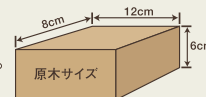

あなたのオリジナルクラブをお作りします!

こぶ・銘木をお持ちの方~加工費:¥58,800

残材料は買取もします(1個当たり:時価額)
お持ちでない方も御一報下さい。
御相談に応じます。

2011 ニューグリップ

下地はラバー・中間層は柔らかいウレタン・表層部はラバーの3層構造。特殊製造方法により表面凸型は水を貯めません。手の滑りがなく、しっとりしたフィット感があります。