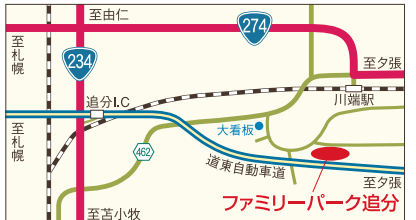

夏こそパークゴルフを楽しもう!

第1回 桃太郎杯 パークゴルフ大会

日時/8月28日(火)
参加費/2,000円(食事なし)
競技方法/36ホールストロークプレー
(つつじコース)
申込締切/8月20日

参加者
募集中!

追分パークの日
日時/8月9日(木)
参加費/2,000円(軽食付)
競技方法/54ホールストロークプレー
(つつじ・かめコース)

第5回同好会月例会
日時/8月19日(日)
参加費/(会員)1,500円
(一般)2,000円

軽食コーナー完備 ジンギスカンコーナー(120名収容可) 宿泊(少人数)も可能です

ファミリーパーク追分 北海道勇払郡安平町追分旭648番地
TEL.0145-25-3480 FAX.0145-25-2128
営業時間/8:00~17:00

今年度から15名様以上でご利用できるようになりました。
30名様以上の団体には、さらにうれしい特典がございます!

バス団体送迎PGパック
※15名様から対応。※送迎距離は片道100km以内
●遠方の地域の方はご相談下さい。

昼食付プラン ジンギスカン、ライス、ワンドリンク付 お一人様 3,000円
プレー・送迎バス お一人様 1,800円

ジンギスカンプラン(10名以上)
(コース代、ジンギスカン、ライス) お一人様 1,800円

料金表

	一般	会員
1日回り放題	1,000円	700円
午前券(8:00~12:00)	600円	—
午後券(12:00~17:00)	600円	500円
貸しクラブ200円	ボール100円	

※18ホール 500円 ※子供(1日券) 400円
※1日券10名様以上団体割引 100円引