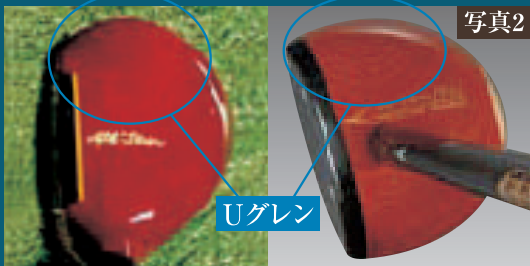

写真2

Uグレン

ナノテクノロジー・カーボン

NA shaft

ナノテクノロジーを採用して造られたカーボンシートを使用したハイテクシャフトです。シャフトの「しなり」を損なうことなく、トルクを抑えた最高級品で、デザインゴールドは24金を使用されています。