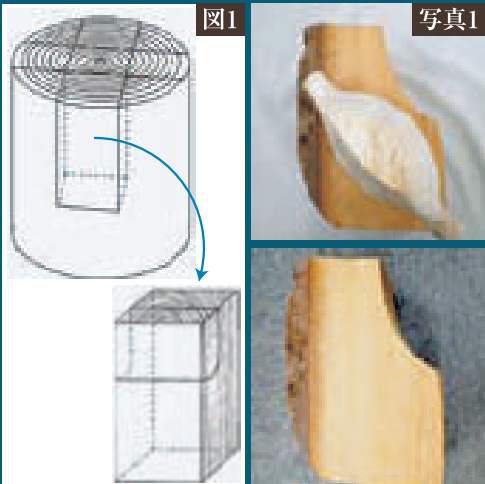

こうする事により高級パーシモンの証となる美しい木目「Uグレン」を持つクラブに仕上がります。(写真2)

パーシモンのクラブが高価なのは材料が高価である事が大きいのではなく、製造に手間隙がかかる所が大きいのです。荒削りしたブロック(写真3)を見ると判るのですが、「右打ち用」です。向きを逆に使って「左打ち用」として使用する事はできません。

大切な木目が反対になってしまう為、ブロックの段階で右用、左用を決めて削っているのです。このように「本物にこだわる」姿勢が当社の自慢です。機械で大量生産するのではなく、職人技で丁寧に1本1本削り出して造られるSPGの最高級パーシモンモデルは「本物」なのです。