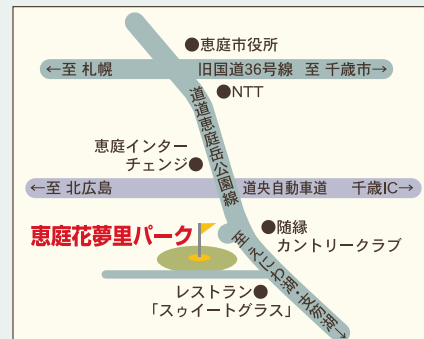

小・中学生以下は無料

料金表	※中学生以下半額	
	個人	団体
1日券	1,600円	1,400円
半日券	1,200円	1,000円
18H券	800円	600円
レンタル料金	クラブ・シューズ 300円	

※36Hは団体予約のみの受付とさせていただきます

※半日券はAM8:00~PM1:00又はPM12:00~PM6:00(夏季)

※15名様以上には団体割引適用

朗報! 花夢里パークご利用後、向かいの随縁カントリークラブでお食事をするとお風呂が無料でご利用できます。詳しくは受付までお問い合わせ下さい。

●営業時間/AM8:00~PM6:00(夏季)

P.G.O. 加盟 パークゴルフ経営者協会 SINCE 1999

恵庭花夢里パーク

恵庭市盤尻20番地7 TEL.0123-35-3112

花夢里パーク

検索

2011年、発足した日本パークゴルフ協会の新しい大会「NPGA杯全日本パークゴルフ大会2011」が、えべつ角山パークランドで盛大に開催された。この大会には全国から497名が参加、前夜には交流・懇親会が行われ、全国のパークゴルフ愛好者の絆を、より深めあった。