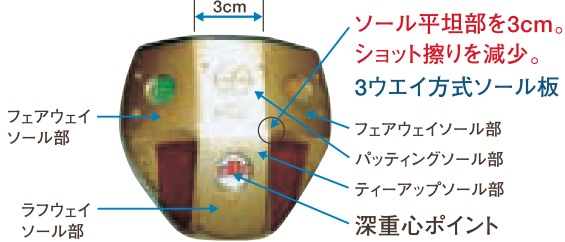

颯爽登場!!

New Blazestar ブレーズスター

鏡面ゴールドライン
オリジナル ¥63,000
スーパー ¥84,000
ウルトラ ¥105,000

パッティングライン

【仕様】
重量:490~580g
長さ:80~85.5cm
シャフト:3Kカーボン
そのほかオリジナル
申し受けます。

鏡面ゴールドライン
オリジナル ¥63,000
スーパー ¥84,000
ウルトラ ¥105,000

パッティングライン