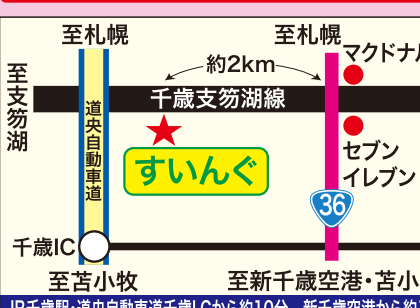

クラブメンテナンスと
同時のご注文で
ボール各種
20% OFF
今年度内の同時注文に限りです

〒066-0067 北海道千歳市桂木3丁目10-22
TEL.0123-25-9191
冬期営業時間(3月末まで)/10:00~17:00 定休日/日曜日

楽天市場好評営業中!

楽天すいんぐ 検索

HEADLINE NEWS

パークゴルフ新時代へ

パークゴルフジャパン(株) PGJ茨戸コース 北海道 PGJ南幌コース 北海道 タケエイエコパークゴルフ大木戸 千葉県 しずいの森パークゴルフ場 千葉県