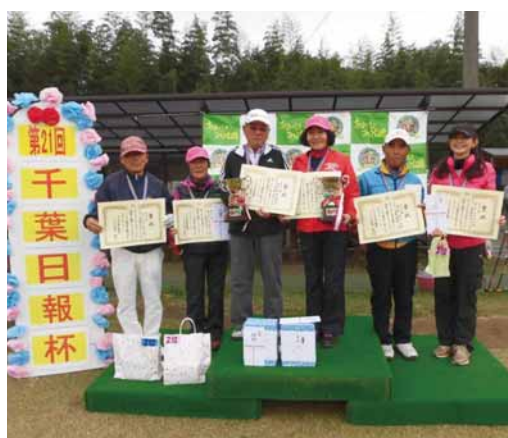

強風でコース内のコスモスの花が揺れ動く中、参加者は楽しみながら互いの腕を競った。競技はプレーオフに持ち込まれ、川村文孝さんと岸川信子さんの男女の一騎打ちとなった。結果、川村さんが優勝を勝ち取り「北海道で夏にパークゴルフをして遊んできたのでこの結果になり良かった」と笑顔で話した。

10回分の想いをのせて... 第10回 関東PG場協議会杯パークゴルフ大会

吉澤正己関東PG場協議会会長による挨拶

大きいヤシの木が目を引くフレンドパークゴルフ習志野のコース

雲ひとつない秋晴れの11月4日、第10回関東パークゴルフ場協議会杯パークゴルフ大会が千葉県習志野市にあるフレンドパークゴルフ習志野で開催された。関東パークゴルフ場協議会では、平成28年8月1日に吉澤正己タケエイエコパークゴルフ大木戸支配人が新しく会長に就任した。元会長の富澤清行滝見苑勝浦パークゴルフ場会長は、名誉会長となった。

記念すべき第10回目の大会とあって、皆さん張り切ってプレーしており、爽やかな汗とともに楽しい一日

を過ごした。競技は、男子の部では佐々木福美さん（船橋市）がスコア100で優勝し、「ショットが珍しく良く、一緒に回った仲間と楽しくプレーができました」と笑顔で話した。女子の部では、安斎弘子さん（習志野市）がこれまでのスコア100で嬉しい優勝を飾り、「優勝できるとは思っていません」とコメントした。パークゴルフ日和に参加者の笑顔が光り、第10回大会にふさわしい日となった。

中央に見事に優勝した真島道雄さん・熊谷ミエ子さん、左に準優勝天野徹也さん・中西美枝子さん、右に第3位飯田勇さん・白石京子さん