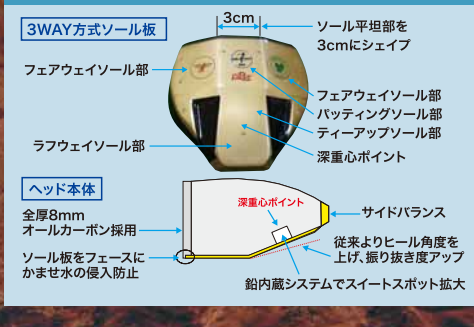

振り抜き易さには
ワケがある！

「はばたき」シリーズ 材種/いたや材

金箔 ¥42,000(税別)
重量:530・560g
長さ:85.5cm
カラー:ホワイト・レッド・ブラウン・ブラック

クリヤー着色 ¥32,000(税別)
重量:530・560g
長さ:85.5cm
カラー:ホワイト・レッド・ブラウン・ブラック

ソール面

ブレースターも引き続き承り中!

3WAYソール&ヘッド詳細

あなたのオリジナルクラブを制作します!