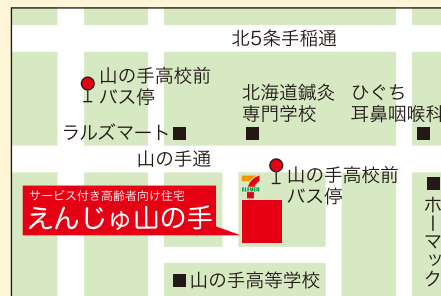

サービス付き高齢者向け住宅

えんじゅ山の手

11月オープン! 月額利用料約10万円〜

(家賃・共益費・食事代含む)

暮らしやすさを追求した充実の4タイプ59戸

所在地 / 札幌市西区山の手2条7丁目2番15号

●訪問介護

介護事業所を併設、介護認定を受けている利用者様に、入浴、掃除、通院などの介護サービスを提供いたします。

●生活支援サポート

24時間常駐の介助スタッフにより安否確認、緊急コール対応の他、フロントサービスや日常生活の相談に応じます。

●各種イベントの開催

入居者様同士の交流の機会として花見・夏祭り・紅葉狩り・クリスマス会・カラオケ大会など多彩な行事を開催いたします。

●デイサービス

介護認定を受けている利用者様に入浴、食事、機能訓練、趣味活動や外出行事等のサービスを提供いたします。

●食事サービス

新鮮な野菜や果物をはじめ、産地・国産にこだわり専任スタッフが一品一品真心込めた料理を提供いたします。

●健康管理サービス

入居者様の健康情報の継続管理のほか、服薬支援、定期健康診断の機会を設け、健康管理のお手伝いをいたします。

- ■物件概要 ■ ●所在地/札幌市西区山の手2条7丁目2番15号 ●交通/JR北海道バス「山の手高校前」 ●総戸数/59戸
  ●専有面積/18.58~46.35㎡ ●構造・規模/RC造、地上5階建 ●完成/平成28年10月
  ●入居/平成28年11月
- ■設備概要 ■ ◆共用部分 ●暖房/オール電化 ●食堂/1Fに設置
  ◆専有部分 ●電気/北海道電力 ●照明器具 ●防犯・防災/情報システム
- ■近隣施設 ■ ◆病院/みずしま内科クリニック、国立病院機構北海道医療センター、ひぐち耳鼻咽喉科、山の手パール歯科
  ◆ショッピング、金融他/山の手郵便局、北洋銀行山の手出張所、ラッキー、ホームック、ラルズマート、セブンイレブン

お問い合わせ：輝(かがやき)入居コールセンター TEL (011) 200-0939

北海道だからできる高齢者住宅の新スタイル

株式会社輝の高齢者住宅では、楽しく、そして安心と快適な暮らしを求めるセカンドライフをお手伝いさせていただきます。
自由な住まいのもと、入居者に日々の満足を通して豊かな生活を送っていただくために、
高齢者住宅のプロフェッショナルとしての自覚を持って、安心、安全、尊厳を提供していくことを目指しています。

株式会社輝が運営する施設のご紹介	ウェカルバ太平 12.61㎡~51戸 札幌市北区太平4条1丁目2番22号 TEL (011) 776-4102	アルファレジデンス 学園前 1LDK・47.32㎡~45戸 札幌市豊平区旭町5丁目5番8号 TEL (011) 837-3501	かがやき 山鼻 21.00㎡~22戸 札幌市中央区南18条西11丁目2番6号 TEL (011) 215-1591	アンソレイユ 発寒 36.00㎡~24戸 札幌市西区発寒7条11丁目2番12号 TEL (011) 663-6677	かがやき八軒 15.51㎡~51戸 札幌市西区八軒6条西9丁目1番37号 TEL (011) 614-8401
	かがやき栄町 18.00㎡~59戸 札幌市東区北42条東13丁目2番8号 TEL (011) 788-6908	喜心 きしん 18.15㎡~82戸 札幌市手稲区西宮の沢3条1丁目12番15号 TEL (011) 668-5211	大心 たいしん 21.40㎡~20戸 札幌市手稲区富丘3条5丁目3番28号 TEL (011) 688-0022	プラン 手稲 JR 29.05㎡~57戸 札幌市手稲区前田2条13丁目3番1号 TEL (011) 688-7230	フォレスト 恵庭 19.33㎡~46戸 恵庭市黄金中央1丁目4番3号 TEL (0123) 25-5035