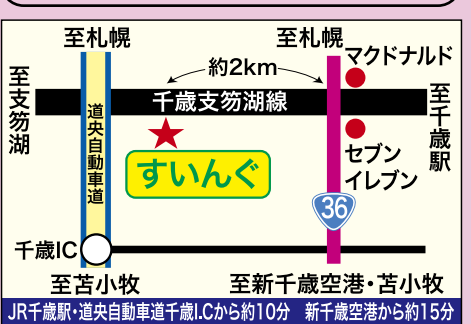

〒066-0067 千歳市桂木3丁目10-22
TEL.0123-25-9191
営業時間/9:00~18:00 定休日/日曜日

楽天市場好評営業中!
楽天すいんぐ 検索