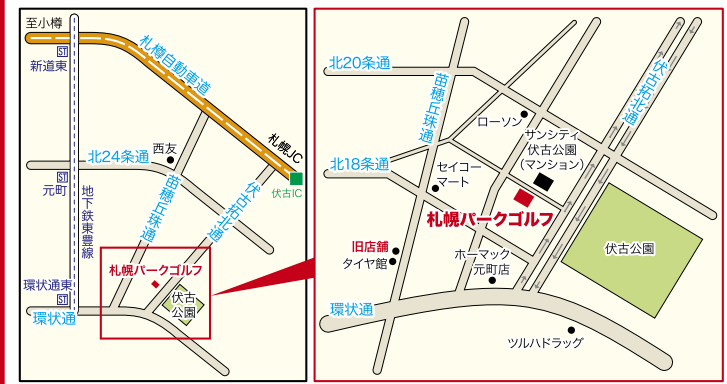

来春3月1日グランドオープン予定!

新店舗住所/北海道札幌市東区北18条東21丁目3-11

札幌パークゴルフ 福移の杜店

札幌市北区篠路町福移154-3
TEL.011-792-1000
FAX.011-792-1003

営業時間/10:00~16:00 シーズン中無休(コースクローズ時は休み) <http://www.phoenix-c.or.jp/parkgolf>

【事務所・本店】北海道札幌市東区北18条東21丁目3-11 TEL.011-786-5000 FAX.011-783-2000 平日/10:00~16:00 ※土・日・祝日休み