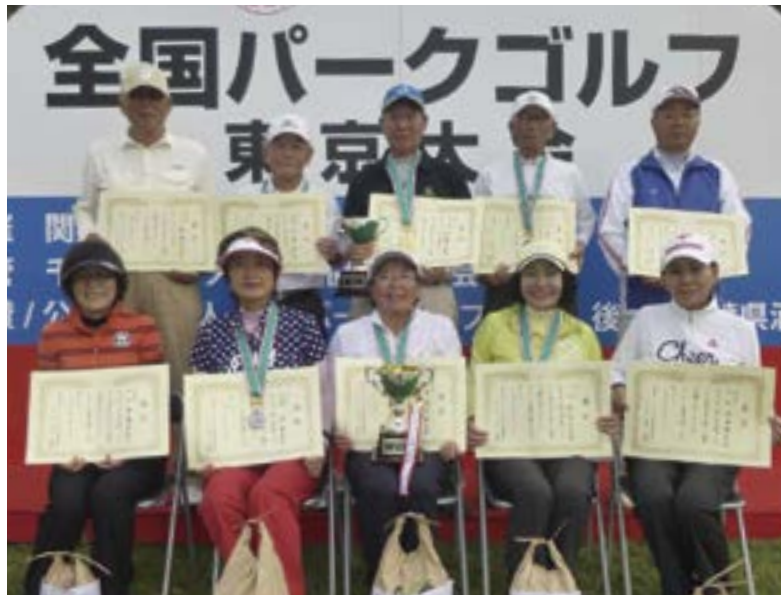

交流大会ペアの部 成績表

フレンドの部					ファミリーの部				
順位	氏名	1日目	2日目	スコア	順位	氏名	1日目	2日目	スコア
優勝	川井 俊男・渋谷 文子ペア	208	104	312	優勝	酒井 博・清美ペア	204	102	306
準優勝	島津 忠正・菅野 良子ペア	208	105	313	準優勝	田中 猛・幸子ペア	208	103	311
3位	高橋 冠・渥美すみ子ペア	202	113	315	3位	秋山 光公・さよ子ペア	214	104	318
4位	荻野 利夫・前山 一子ペア	212	107	319	4位	菊池 勉・マサミペア	209	109	318
5位	千葉 清次・菅原 作子ペア	215	105	320	5位	佐藤 富夫・裕子ペア	212	106	318
6位	佐藤 一男・佐々木静子ペア	208	112	320	6位	伊東 文彦・真弓ペア	212	111	323
7位	川村 文三・大河内京子ペア	213	108	321	7位	佐藤 成男・和枝ペア	211	116	327
8位	安海 健一・渡邊ふさ子ペア	208	114	322	8位	大谷 忠勝・敬子ペア	222	107	329
9位	八木沢次男・斉藤 静恵ペア	210	112	322	9位	小野寺慶勝・ゆり子ペア	218	111	329
10位	坂本 靖光・吉満くに子ペア	214	110	324	10位	中木 稔・紀子ペア	222	108	330

NPGA杯 第5回全日本パークゴルフ大会

開催地

宮城県

第6回 全国パークゴルフ東京大会

開催日／9月27日 会場／千葉県 しすいの森パークゴルフ場

後列左から男子4位齊藤尚夫さん、準優勝三浦修さん、優勝佐藤四郎さん、3位中山盈さん、5位堀越信男さん、前列左から女子4位中島幸子さん、準優勝辻雪子さん、優勝川又幸子さん、3位熊谷ミエ子さん、5位千田郁子さん。

開会式で挨拶をする
高木利治
大会実行委員長

来賓挨拶をする
酒々井町
小坂泰久町長

元氣一杯選手宣誓をする前年度優勝者の川又秀幸・幸子さんご夫妻

1都13県から352名が参加
川又幸子さん 堂々の4連覇

9月27日、千葉県印旛郡酒々井町のしすいの森パークゴルフ場で第6回全国パークゴルフ東京大会が開催された。この大会には1都13県から352名が参加し、「さすが東京大会だ」と言わしめる大規模な大会となった。当日の天気は残念ながら朝から雨。その後降ったりやんだりを繰り返して、コンディションは決して良くない中、競技が始まった。A班B班の2班に分かれて行ったせいも、スムーズに競技は進行し、男子はスコア101で埼玉県から参加の三浦修さんと千葉県から参加の佐藤四郎さんによるプレーオフとなった。結果、佐藤四郎さんが優勝を決めた。「プレーオフは自分だけ」という気持ちでやっていたと笑顔で話した。女子は、茨城県銚田市から参加の川又幸子さんが2位に4打差をつけ、ベスグロ99で回り、なんと4連覇を成し遂げた。「今日は地元の強豪達に気持ちで打ち勝つことが4連覇につながりました」と力強いコメントをくれた。選手宣誓をした夫の川又秀幸さんは3連覇を目指すも、第8位と健闘は届かなかった。