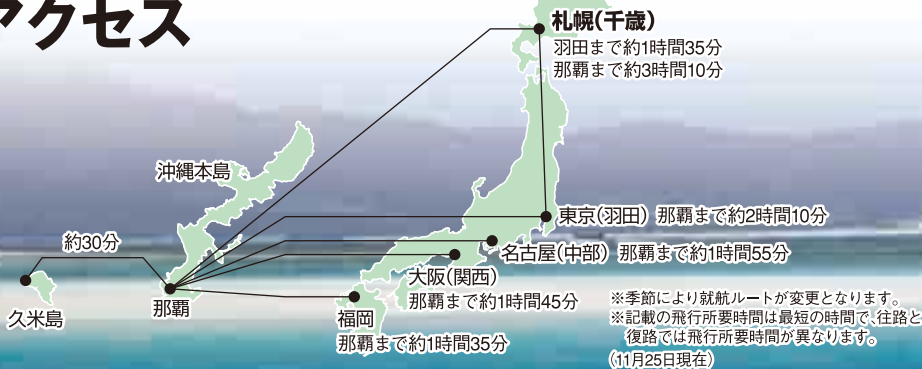

各地から久米島へのアクセス

<http://cp.okinawastory.jp/ritohaku/>

●久米島観光に関するお問い合わせは…【久米島町観光協会】TEL : 098-896-7010 <http://www.kanko-kumejima.com/>

久米島へのツアー情報は本紙20Pと22Pに掲載されております。あわせてご覧ください。