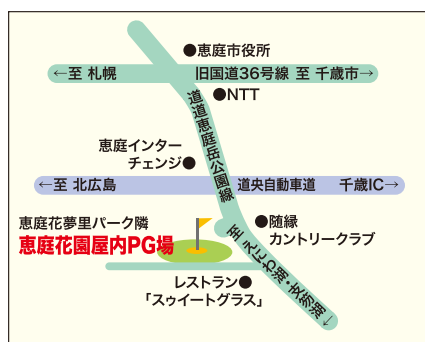

個人戦	ペア大会
12月10日(火)	12月25日(水)
1月7日(火)	1月24日(金)
2月4日(火)	2月25日(火)
3月4日(火)	3月25日(火)

**SP-YAZAWA杯**

個人戦	12月14日(土)	2月23日(日)
ペア大会	1月11日(土)	3月9日(日)
	2月2日(日)	

※参加費は全大会お1人様2,000円(弁当付)です

274号線より約1km、車で約2分。札幌方面から36号線、北広島ICの次の信号を左折して北広島方面へ向かい、植木村の次のT字路を左折。  
■冬期営業時間/9:00~16:00

## 2013 ラストペアマッチ

開催日/12月27日(金)

募集人員/80組160名

参加費/お1人様2,500円(昼食付)

男女ペアなら  
誰でも参加できます

12月1日より申込受付開始!

来場日によっては混雑する場合がございますが、ご了承下さいませ。

## 恵庭花夢里パークは11月末日まで営業いたします

今シーズンのご利用まことにありがとうございました

恵庭花夢里パーク隣り