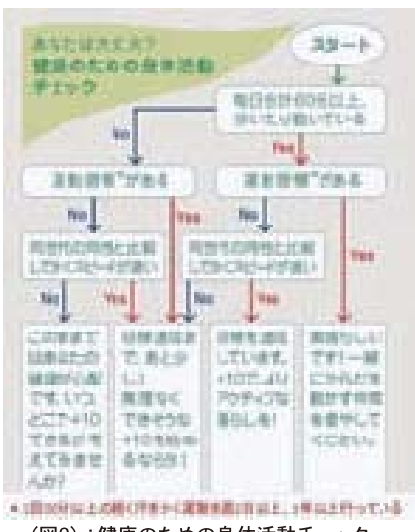

(図2) : 健康のための身体活動チェック (厚生労働省・アクティブガイドより改変して引用)

いかがでしたでしょうか。毎日の生活の中で少しでも活動する機会を増やして健康寿命をのばしましょう! 次回は「股関節をうまく使って腰痛予防」がテーマです。お楽しみに。参考: アクティブガイド活用ブック(独立行政法人 国立健康・栄養研究所)

レッダシューズはパークの創造力を配信

あけましておめでとございます

第100回記念新春ピエロ大会

平成26年1月12日(日) 8時30分 恵庭花園室内パークゴルフ場で開催 参加募集160名

祝

パークの歴史を刻んで、レッダ100回目の祭典

ご支援いただく指定施設(店)と会員証は、彼方への財産です!

- ●恵庭花夢里パーク●西の里パーククラブ●ほなみ室内PG●フジパーク●王子パークゴルフ●薫りの里PG(ゆにっPA!)●エルムパーク西の里●リバーサイドPG●昭和の森PG●新富良野プリンスホテルPG●宮古島東急リゾート●安平山PG●弥生PG●小樽グリーンパーク●コトロパーク●糸井の森PG●はまなすPG●タピオPG●ハイジ牧場PG●洞爺さくらPG●ニセコPG●虎杖浜PG●市ヶ原PG●ファミリーPG追分●PGJ茨戸コース●PGJ南幌コース●ばんけいの森パークゴルフコース●赤塚グループ●チョイス●パルコーポレーション●ティネオリンピア●厚別ボウル●タビックスジャパン●瑞宝舎●小川特殊印刷●恵庭協同印刷所●ウインケルビレッジ●中敷きトムカンパニー●センチュリロイヤルホテル●北広島クラッセホテル●ビューサイド雪の屋●温泉民宿500マイル●花の湯温泉●すすきのスパサフロ●ビューティサロンシマズ●札幌かに家●日信●きらら食品●ヘアーサロン赤ひげ●スナックかぐや姫●こやなぎ青果●かわみなみ青果●マオイの丘青果●つきさむ温泉●ゆうせい運輸●発巧●あおば歯科●清建テクノ●サンペンデング (順不同)
- ●スーパースポーツゼビオ新さっぽろ店他全道12店舗 以上割引店 ●メガネの式真圓堂(アフターサービス)新さっぽろ店他全道10店舗

三好 昭夫
花輪 兼和
西尾 佐藤
代表 事務局長
顧問 監事

「赤い群弾」 **レッダシューズ**

本部(札幌市) TEL.090-8903-9199
事務局(恵庭市) TEL.090-7054-6652

ホームページ **パークゴルフレッダシューズクラブ**

検索