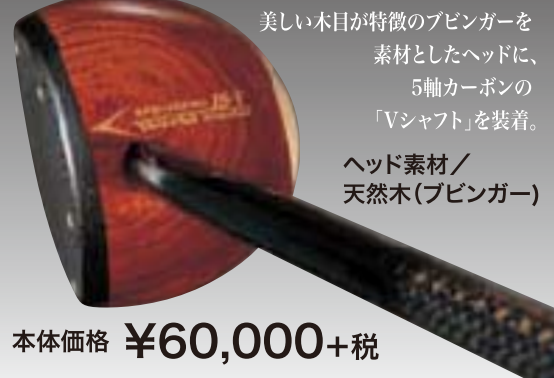

## SPG-388WmPS-V

パラショック搭載

Vシャフト装着

美しい木目が特徴のピンガークを素材としたヘッドに、5軸カーボンの「Vシャフト」を装着。

ヘッド素材/  
天然木(ピンガーク)

本体価格 ¥60,000+税