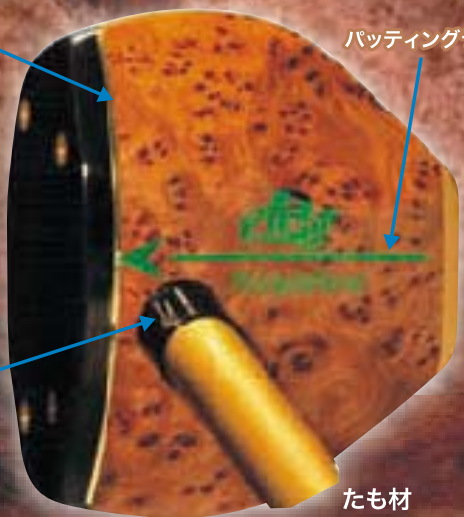

はやぶさ Hayabusa

謹賀新年

New Blazestar ブレーズスター

鏡面ゴールドライン
パッティングライン
シャフトソケット
【仕様】
重量:490~580g
長さ:80~85.5cm
シャフト:3Kカーボン
そのほかオリジナル
申し受けます。

たも材

オリジナル ¥63,000   スーパー ¥84,000   ウルトラ ¥105,000

振り抜き易さには
ワケがある！
さらに進化を遂げるピポット。
3WAYソールに施された数々の工夫が、
抜群の振り抜き易さを生み出す。

鏡面ゴールドライン
パッティングライン
シャフトソケット
【仕様】
重量:490~580g
長さ:80~85.5cm
シャフト:3Kカーボン
そのほかオリジナル
申し受けます。