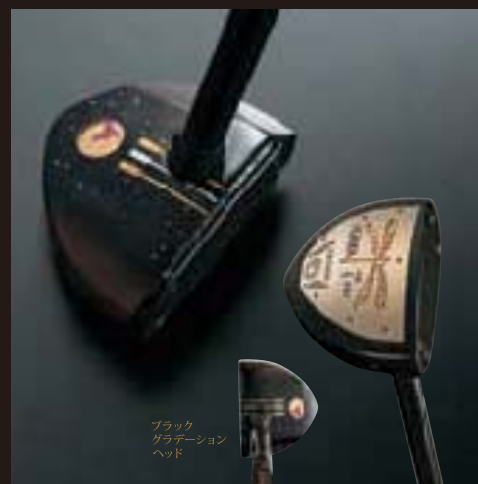

ZS100 振り抜きやすさを追求した上級者モデル

- ■シャフト/ARMRQ100ブラック 4S
  ブラックグラデーションヘッド専用シャフト
- ■グリップ/スバイラルレザー
- ■ヘッド素材(本体)最高級パーシモン無垢材(フェース)カーボンP90繊維「サイロロン」(ソール)真鍮 ■ヘッド製法/単一削り出し ■ヘッド体積/270cm³ ■長さ/85cm ■総重量/530g
- ■付属品
  ヘッドカバー
  九谷焼ボールマーカー

¥150,000+税