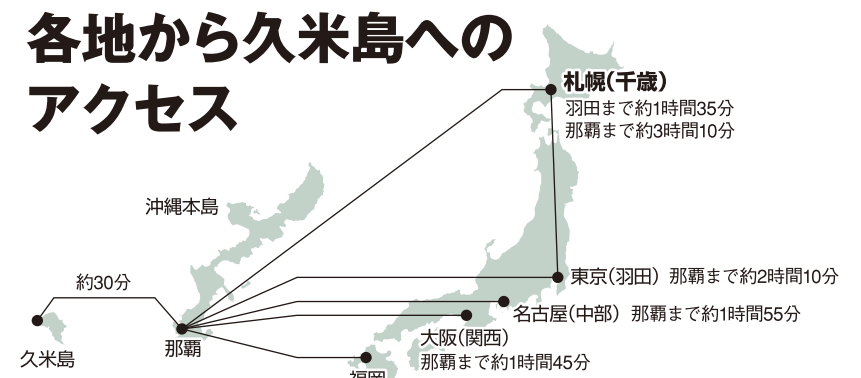

【フェリーの場合】
那覇(白港)ー久米島(兼城港)
◎久米島直行便/2時間50分
◎渡名喜経由/3時間20分

※季節により就航ルートが変更となります。
※記載の飛行所要時間は最短の時間で、往路と復路では飛行所要時間が異なります。
(11月25日現在)

●久米島観光に関するお問い合わせは...
【久米島町観光協会】TEL : 098-896-7010
http://www.kanko-kumejima.com/

バーデハウスの側には県指定天然記念物である畳石がある

まさにリラックスできる。他にもスチームサウナやスパが併設されているので、疲れた身体を癒すにはぴったりの施設だ。

お土産

養殖生産量日本一の車エビを全国配送! 試食・見学可能

久米島のきれいな海水で育った車エビは、美味しさも歴然だ。養殖場で活きた車エビを食べてさせてもらうと、プリプリの歯ごたえと強い甘みに驚かされる。パークゴルフの後には、ぜひ養殖場に立ち寄ってみては。

取材協力/久米総合開発(株) 久米島エビ養殖場