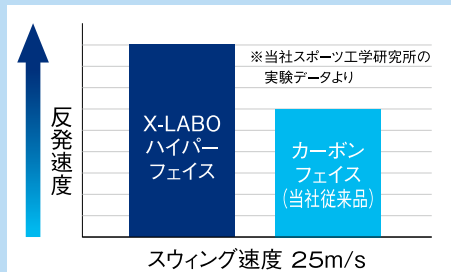

2 X-LABOのフェイス反発速度比較
飛びを求めるために、従来の考え方から大きく発想を変えました。さらにシャフトは自社独自設計を行うことで、飛距離とコントロール性を両立。