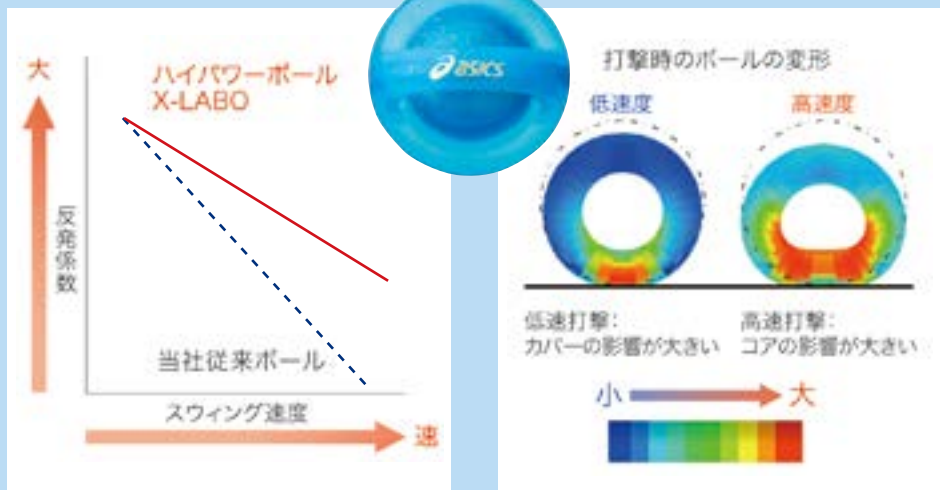

2 パークゴルフボールの反発係数
パークゴルフボールの反発係数はスイング速度により大きく変化します。X-LABOは、この変化が小さい点の特徴。

1 中空3ピース構造による効果
□ティーショットの高速打撃では、ハードな打撃感
□グリーン周りの低速打撃では、ソフトな打撃感

※グラフ(2)は、当社スポーツ工学研究所の実験データより

パークゴルファーの思いを科学の力で実現する。アシックスのパークゴルフX-LABO