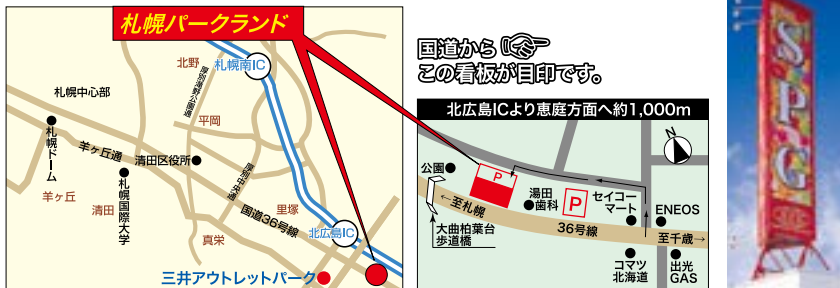

冬物商品最終値下げ!

この機会をお見逃しなく!

最大**70%OFF!**

全天候型試打レーン完備 6打席

天候に左右されず練習環境抜群!

会員限定
30球200円

各種モデルも
試打できます!

当店は道央道 北広島ICから約1kmです。