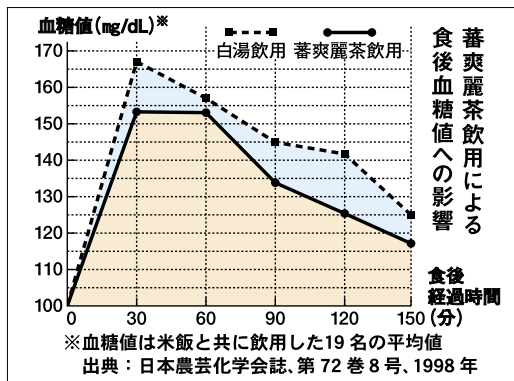

血糖値対策中の方にも毎日飲んでいただけます。

糖尿病の薬を服用中の方が「蕃爽麗茶」を飲んでも薬の作用に影響しないことが確認されています。どうぞ食事と共に「蕃爽麗茶」を続けてください。

「特定保健用食品」

おいしく食べつつ 血糖値対策