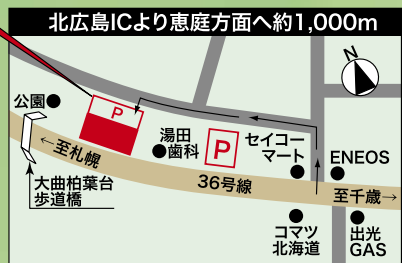

参加者  
募集中!

天候に左右されない  
**大型室内試打レーン完備**

全6打席

試打レーン 会員限定 30球200円

当店は道央道 北広島ICから約1kmです。

国道からこの看板が目印です。