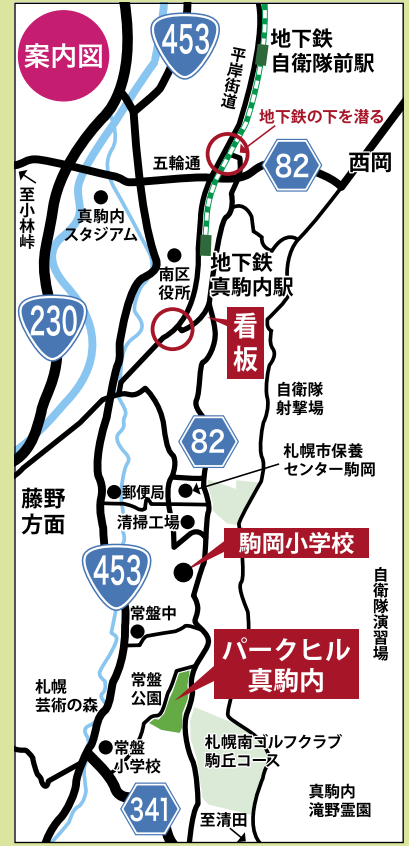

【真狩村開基120周年記念事業】

第10回 細川たかし杯パークゴルフ大会

参加者募集

期日:平成27年**8月23日(日)**
受付/7:30~ 開会式/8:00

会場:真狩村ふれあい広場
パークゴルフ場
TEL.0136-45-3339

■参加料
2,000円(プレー代、昼食代、保険料等含む)

■一般参加者募集枠
50名程度
(先着順でべ切りいたします)
※全体参加者は150~200名程度

■競技方法
日本パークゴルフ協会ルールに基づく36Hストロークプレー男女別個人戦(ショットガン方式)
1~3位まで同スコアの場合はサドンテス、4位以下はカウントバック方式により順位を決定

■表彰
男女別1~10位、とび賞、ホールインワン(パー4以上)、参加賞
※上位入賞者には、レストラン・マッカリーナ食事券や真狩特産ハーフ豚、細川たかしグッズなどを予定しております。

■申込先
細川たかし杯パークゴルフ大会運営委員会事務局(真狩村教育委員会)
TEL.0136-45-3336

■申込べ切
平成27年7月30日(木)まで(先着順でべ切りいたします)
※参加料の返金等はできませんので、ご了承ください。
※細川たかし本人が参加する大会ではございません。

■主催
細川たかし杯パークゴルフ大会運営委員会

■後援
真狩村
後志地区パークゴルフ協会連合会
真狩村パークゴルフ協会
細川たかし後援会真狩支部

ゆにっPA! 夏の陣 いよいよ始まる!!

コース一部リニューアル
全36ホール 全長1,851m

大人気イベント **ラッキーナンバー**
5月1日(金)~10月31日(土)
開★催★中!!

7月17日 金 **サッポロビール杯**
会費/2,000円 オープン参加 8:30開始

7月26日 日 **ユニリゾート夏まつり杯**
会費/1,500円 オープン参加 12:30開始
会費/4,000円で焼肉食べ飲み放題プランもあり

8月16日 日 **ユニリゾート杯(ペア大会)**
会費/1組4,000円 オープン参加 8:30開始

8月22日 土 **ゆにっPA!誕生杯**
会費/2,000円 オープン参加 8:30開始

9月12日 土 **ゆにに直売所杯**
会費/1,500円 オープン参加 12:30開始

9月19日 土 **寺沢商店杯**
会費/2,000円 オープン参加 8:30開始

完全数量限定、オリジナル弁当若干数販売中

一般回り放題	1,000円
会員回り放題	600円
会員同伴	800円
温泉&回り放題	1,250円
軽食&温泉&回り放題	1,600円
レストラン食事&温泉&回り放題	2,100円

無料送迎付 お食事は「松花堂弁当」もしくは「炭火焼ジンギスカン食べ放題」
日帰りPGパック 一人様 **3,300円** (税込) 好評受付中
お食事+パーク1日+温泉+無料送迎
(無料送迎は15名様以上、送迎可能エリアはお問い合わせください)

薫りの里パークゴルフ場 **ゆにっPA!**
〒069-1218 夕張郡由仁町伏見138番地
TEL.0123-83-3213

日焼け対策 暑さ対策 雨対策

すいんぐおすすめ商品が続々入荷

夏アイテムがお買い得!

レインウェア UVカット帽子

この季節にはペットボトルが入るポーチがおすすめ

アームカバー 紫外線対策は完璧に!

夏用グローブ 通気性に富んだ素材や指抜きグローブも豊富

初心者から上級者まで幅広い品揃え!

各種防水シューズ

大変お得な友の会会員募集中!
会員価格でぐ〜んとお得にお買い物
JCB・VISA・MasterCard等の各種クレジットカードもご利用頂けます。

夏用アイテム入荷中です!

至札幌 至札幌 マクドナルド
約2km
千歳支笏湖線
すいんぐ
千歳IC ホテルグランテラス千歳
至苫小牧 至新千歳空港・苫小牧
JR千歳駅・道央自動車道千歳ICから約10分 新千歳空港から約15分

〒066-0067 北海道千歳市桂木3丁目10-22
TEL.0123-25-9191
営業時間/9:00~18:00 定休日/日曜日

楽天市場好評営業中!
楽天すいんぐ 検索