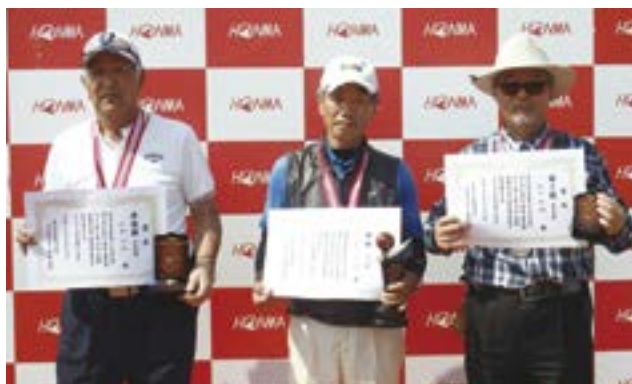

## 今年も全国各地から本間ファンが集結

今回で第11回目を迎える本間パーシモンカップは6月17日に、昨年度の開催コースである美瑛町のビルケの森パークゴルフ場から恵庭市

各地から総勢320名あまりの強豪達がエントリーし、人気の高さを見せつけた。当日は大会の開催を祝福するかの如く素晴らしい快晴に恵まれ、まさに絶好のパーク日和となった。今回は男女ともコ

優勝した清本秀樹さんを中央に左に準優勝の加藤征昭さん、右に第3位の織田秀樹さん