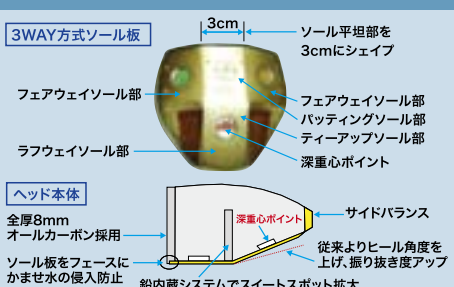

3WAYソール&ヘッド詳細

あなたのオリジナルクラブを制作します！

こぶ・銘木をお持ちの方~加工費:¥56,000+税

残材は買取もします(1個当り:時価額) お持ちでない方も御一報下さい。御相談に応じます。

オリジナル3Kカーボンシャフト

適度なたわみと高強度は芯を捕らえたときのボールを運ぶ快感と手に伝わる優しさで疲れを感じさせません

オリジナルグリップ

下地はラバー・中間層は柔らかいウレタン・表層部はラバーの3層構造。特殊製造方法により表面凸型は水を貯めません。手の滑りがなく、しっくりしたフィット感があります。

有限会社 **ピポット**

北海道中川郡幕別町相川576番地

TEL0155-54-3131 FAX0155-54-4316

E-mail hirakawa@pipot.co.jp

HP http://www.pipot.co.jp

ピポット パークゴルフ

検索