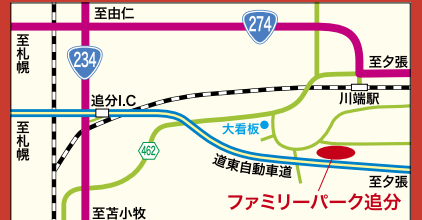

# ファミリーパーク追分

北海道勇払郡安平町追分旭648番地

TEL.0145-25-3480 FAX.0145-25-2128

営業時間  
8:00~17:00

日本パークゴルフ協会 公認コース

**団体送迎プラン**  
15名様~120名様まで対応  
1日回り放題+ジギスカン  
お1人様 **2,900円**  
送迎付きなので安心・安全・快適に楽しめます

大型バス2台・中型バス1台 3台完備  
集合・解散場所は1ヶ所とさせていただきます。詳細はお問い合わせ下さい。