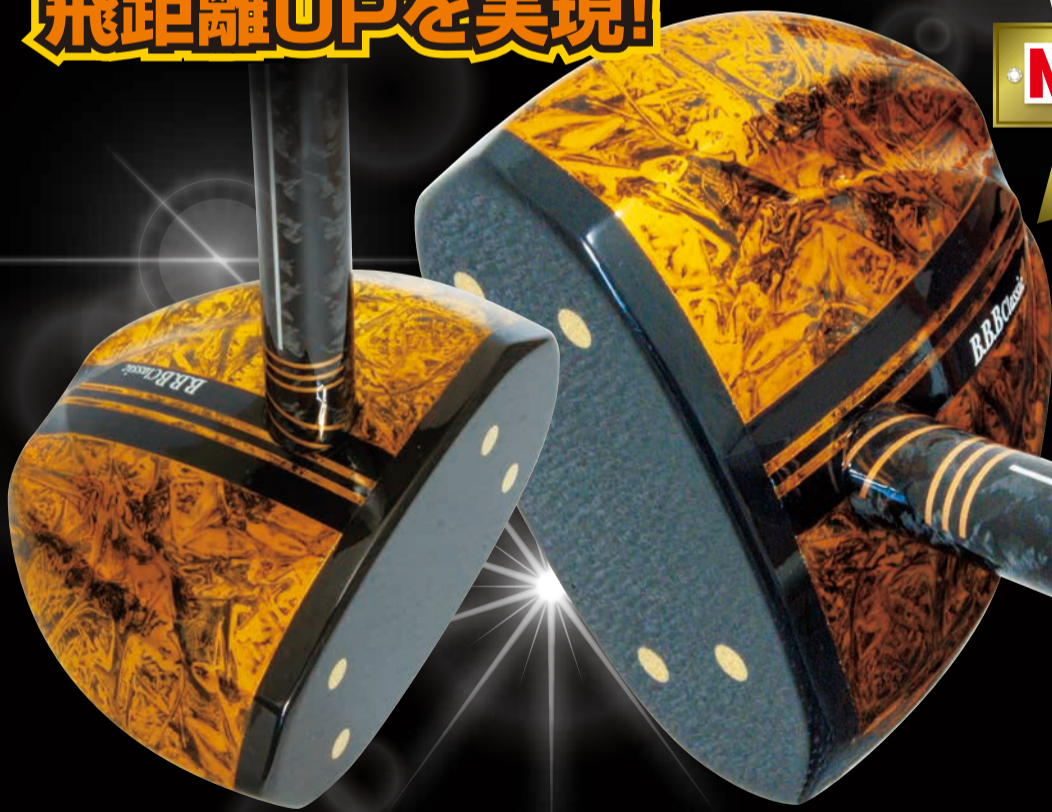

- ヘッド素材 パーシモン
- ソール HipUP3個のメタル付
- サイズ **男性用** 長さ:85cm・重量:550g±
  JANコード 4580373218913
- **男女兼用** 長さ:85cm・重量:530g±
  JANコード 4580373218920

メーカー希望小売価格 **55,000**円(税込)

HIP-UP45シリーズのクラブが新登場!

ソールに3個のメタルを装着。
超低重心が生み出すスイングで
飛距離UPを実現!