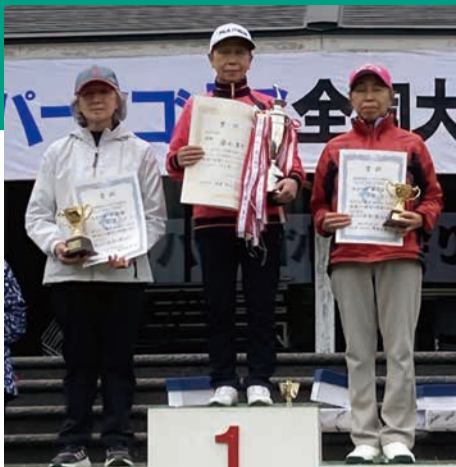

左から準優勝の稲葉トクさん、優勝した藤元良子さん、3位の清水フミ子さん

今回で記念すべき20回目の開催となる「第20回記念パークゴルフ全国大会」が6月11日、12日の両日にわたって、岩手県洋野町のりんどうパークゴルフ場で開催された。大会は、全国的に新型コロナウイルスの影響で中止となっていたが、今年度、状況が落ち着いてきたこともあり、3年ぶりに開催する運びとなった。この記念すべき20回目の大会には、開催を待ちわびた多くのプレーヤーが全国各地から参加した。大会会場となったりんどうパークゴルフ場は、自然の地形を巧

開催された。昨年、一年と新型コロナウイルスの影響により大会は残念ながら中止となっていたが、今年度、状況が落ち着いてきたこともあり、3年ぶりに開催する運びとなった。この記念すべき20回目の大会には、開催を待ちわびた多くのプレーヤーが全国各地から参加した。大会会場となったりんどうパークゴルフ場は、自然の地形を巧

参加賞には木製の「台座付きボール」!

大会が開催された洋野町大野地区(旧大野村)で、地域産業振興の中心的な役割を担ってきた「大野木工」が制作。今回が第20回大会という節目にあたり、パークゴルフを通じた町の振興と、当地域におけるパークゴルフ普及に貢献いただいた参加者及び関係者の皆様に感謝を示し、町の木である「あかまつ」を材料に、パークゴルフ場がある大野キャンパス内の工房にて特別に制作され、水や熱にも強い大野木工の特徴である「プレポリマー合浸法」を施した本格的な仕上げとなっている。