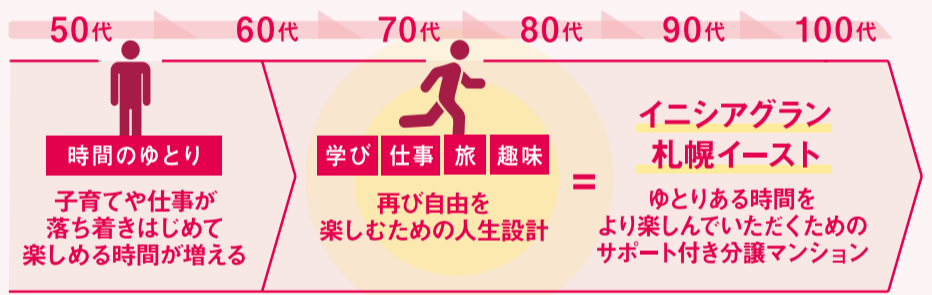

パークゴルフを楽しむ皆様へ

年々平均寿命が延び「人生100年時代」に突入し
仕事や子育てが落ち着き始めた後のセカンドステージも
より長く、より重要になってきています。
この期間をもっと愉しみ、元気にイキイキと充実したものに
するため、立地から空間づくり、サービス&サポートにこだわった
新しい住まいをおとどけます。

人生100年時代のライフステージ概念図

フレイル^{※2}予防に寄与する3つの要素

食 美味しく楽しく健康的な食を提供