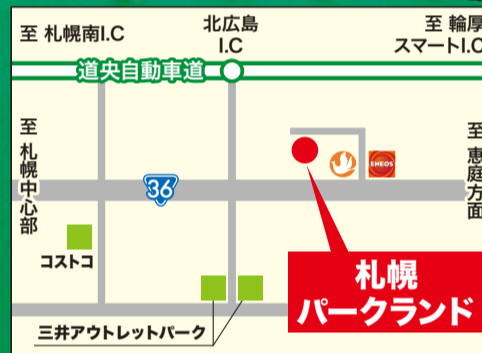

### 試打レーンご利用に際して

換気の為、窓を開放する時がありますので暖かい服装でお越しください

- ◎会員限定(ご家族のご利用可)の施設です。
- ◎ご利用時は、ご自分のクラブをお持ち下さい。
- ◎新規ご入会は500円で承ります。(当日から利用できます) —1カゴ30球 200円—

冬物アウター、長袖ウェア等 お値下げ!  
防寒用品 ワゴンセール!

動画で試打場の様子をご覧いただけます!

完全室内試打場!

## オリジナル パークゴルフカレンダー

新年ご来店のお客様にプレゼント!(先着100名様) **どど〜んと大きい! B2サイズ!!**

大会の予定なども書き込み易い、SPGオリジナルです!

当店は道央道 北広島ICから約1kmです。  
国道からこの看板が目印です!