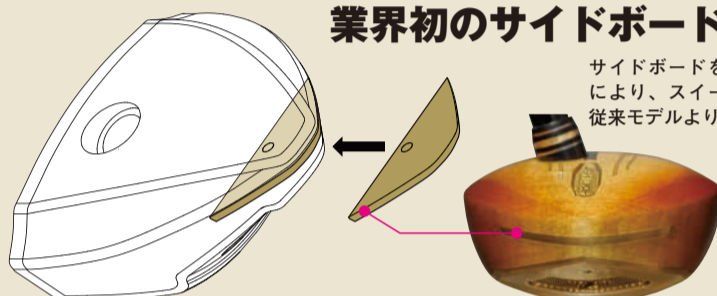

【ヘッド素材】本体：カーリー材
ソール：真鍮
【ヘッド体積】318cc 【総重量】525g
メーカー希望小売価格
各¥154,000(税込)
(本体価格 ¥140,000)

左用クラブ有 オリジナルヘッドカバー付

しっとりとした表面でグリップ力を高めました

グリップはしっとりとした表面が手に吸い付きすべりずらくグリップ力が強くなりました。

新型軽量4軸シャフト搭載

65gのR2-modelオリジナル4軸カーボンシャフト装着。自然とヘッドが加速し心地良い初速感を感じる事ができます。

業界初のサイドボードを装着

サイドボードを装着したことにより、スイートスポットが従来モデルよりさらに拡大!ハンマー効果により力強い弾道と、今までにない飛距離、方向性能の向上を実現しました。

好評発売中!

G-モデル スペシャル

オリジナルヘッドカバー付

メーカー希望小売価格
各¥126,500(税込)
(本体価格 ¥115,000)

GSブラウン 日本製
GSブラック 左用クラブ有 日本製

好評発売中!