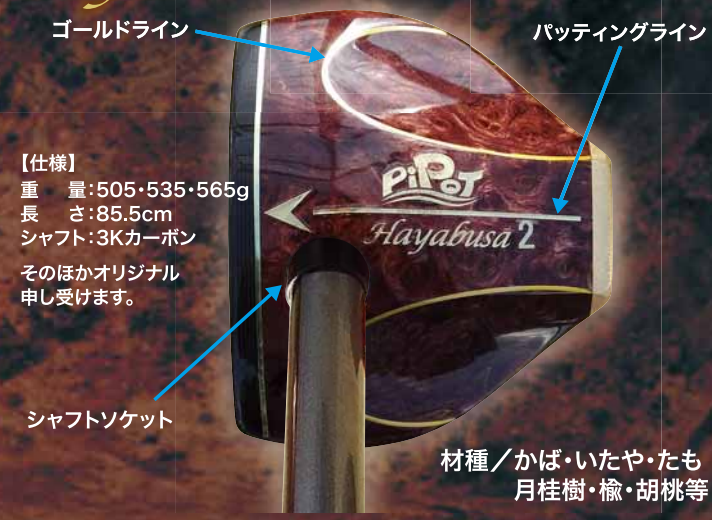

Hayabusa II ウレタンクリヤー仕上

【仕様】
重量:505・535・565g
長さ:85.5cm
シャフト:3Kカーボン

その他オリジナル
申し受けれます。

材種/かば・いたや・たも 月桂樹・榎・胡桃等

オリジナル   スーパー   ウルトラ
¥70,000(税別)   ¥90,000(税別)   ¥110,000(税別)

「はばたき」シリーズ 材種/いたや材

金箔 ¥42,000(税別)
重量:530・560g
長さ:85.5cm
カラー:ホワイト・レッド・ブラウン・ブラック

クリヤー着色 ¥32,000(税別)
重量:530・560g
長さ:85.5cm
カラー:ホワイト・レッド・ブラウン・ブラック

ソール面

ブリーズスターも引き続き承り中!