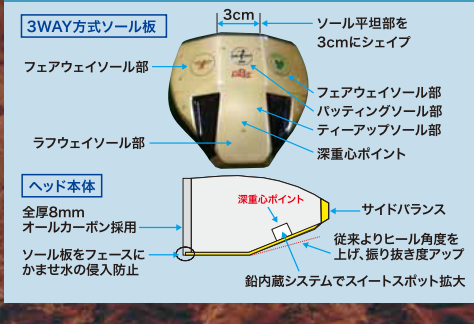

「はばたき」シリーズ 材種/いたや材

金箔 ¥42,000(税別)
重量:530・560g
長さ:85.5cm
カラー:ホワイト・レッド・ブラウン・ブラック

クリヤー着色 ¥32,000(税別)
重量:530・560g
長さ:85.5cm
カラー:ホワイト・レッド・ブラウン・ブラック

ソール面

ブリーズスターも引き続き承り中!

3WAYソール&ヘッド詳細

あなたのオリジナルクラブを制作します!

こぶ・銘木をお持ちの方~加工費:¥66,000(税別)