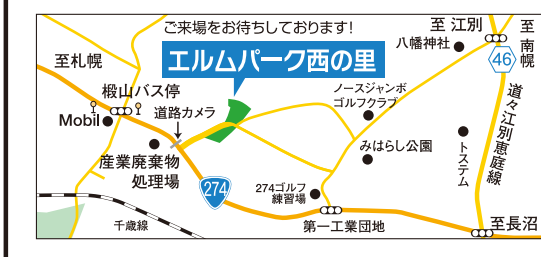

大好評のエルム亭 生ジンギスカン

- ◆団体15名様以上、60名様まで可能です。
- ◆5日前まで要予約にて。
- ◆送迎は50km以内、現地発の時間はAM 8:00以降、お帰りはPM4:00まで。
- ◆尚、距離とお時間はご相談に応じます。お気軽にお電話を！
- ◆高速道路を利用する場合は、別途高速料金を頂戴いたします。

ラーメン(みそ・しょうゆ)、そば、うどん、カレー等軽食もご用意しております！

1日プレー代に 食事付き 大満足のエルム昼食セット

エルム会員限定 美味しい!セット内容(下記から選べます) 大好評!
¥1,400円

- かけそば/うどん+おにぎり
- かけそば/うどん+おひなり
- 月見そば/うどん+おにぎり
- たまごそば/うどん+おにぎり
- きつねそば/うどん+おにぎり
- カレーライス
- ラーメン(味噌・醤油)

＜お誕生日プレゼント実施中＞

下記の該当月にプレーされた後、身分証明書をご提示頂くと
1日プレー無料券1枚進呈 (お一人様1回限り) ※プレーされた方に限り

9月進呈... 9月・3月生まれの方
10月進呈... 10月・4月生まれの方
※尚、5月進呈(5月・11生まれ)、6月進呈(6月・12生まれ)、7月進呈(7月・1生まれ)、8月進呈(8月・2生まれ)は終了

エルム会員は入会金無料!年会費も無料です

日本パークゴルフ協会公認コース(第336号)
エルムパーク西の里
〒061-1102 北海道北広島市西の里750番地1
TEL:011-375-5089 FAX:011-375-4789