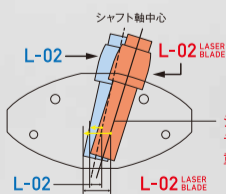

レーザーブレード

L-02の潜在力を極限まで向上させた閃光を放つ刀

トッププレーヤーモデル

高度なテクニカルショットを実践したいプレーヤーに贈る至高の逸品。

シャフト穴位置を約7mmヒール側へ、ライ角を5度フラットに移動した事で重心距離を7mm長くすることに成功

L-02/L-02 LASER BLADE
¥150,000+税
■長さ/85cm ■総重量/525g

F-02

勝利の名声へとプレーヤーを導く高性能モデル