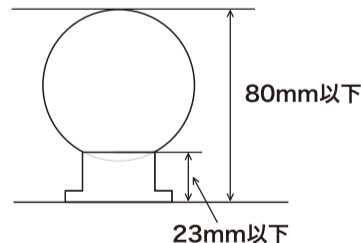

パークゴルフ用具工業会 事務局
TEL.0155-66-9370

(株)ニッタクス十勝工場内 アンテナショップ担当/牧野まで

<受付時間：平日 10:00~15:00>

2018年春 “革新” が始まる!!

コンクエストブランド 史上初!

Swing Instructional Function

スイング 矯正 機能

〈S・I・F〉とは?