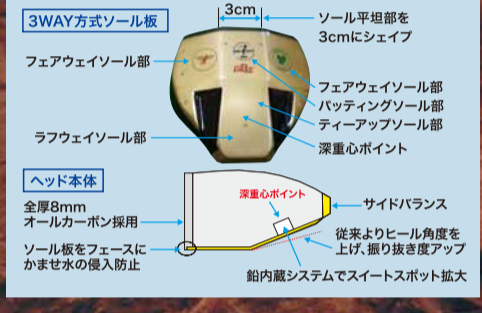

3WAYソール&ヘッド詳細

あなたのオリジナルクラブを制作します!

こぶ・銘木をお持ちの方〜加工費:¥66,000 (税別)

残材は買取もします(1個当り:時価額) お持ちでない方も御一報下さい。御相談に応じます。

オリジナルグリップ
下地はラバー・中間層は柔らかいウレタン・表面層はラバーの3層構造。特殊製造方法により表面凸型は水を貯めません。手の滑りがなく、しっとりしたフィット感があります。グリップ上面は平坦構造

オリジナル3Kカーボンシャフト
3Kソフト (Rよりしなりを強くし早い戻り)
3Kレギュラー (弾力性を強くし早い戻り)
軸性ハード (縦軸を強くし方向性を重視)

オリジナルカラー
カラー...ブルー・ブラウン木目

有限会社 **ピポット**

〒089-0544 北海道中川郡幕別町札内若草町551-56 住所・連絡先が変わりました
TEL.0155-66-5257 FAX.0155-66-5288

E-mail hirakawa@pipot.co.jp HP http://www.pipot.co.jp

冬期出店コース 木曜日 金曜日 に出店

ほなみパークゴルフ場 空知郡南幌町南18線西22番地 ほんまPG場 139 012 780 を入力

試打クラブでコースをラウンドできます。 天候等の事情により出店できない場合もございます。

土曜日 日曜日 に出店

佐藤冬季室内パークゴルフ場 勇払郡安平町早来北進39-1 佐藤冬季室内PG場 738 101 128 を入力

中村奨太選手 平昌冬季五輪出場おめでとうございます!

① わんポイント付WLポーチ

アシックスEZポーチハンガーとの組み合わせが便利でおススメ!

各色オーダー予約受付中!

幅広タイプなので、出し入れしやすい! さらにウエストスリムにスッキリ収納

スマホやグローブ等もスマートに収納

高評価!

¥8,800 + 税

② わんポイント付本革Wボールホルダー

厚手タンニンレザー使用【ボールホルダー2ヶ付】

タンニンレザーとは

科学的な加工をせず、植物タンニンだけでなめた革。自然のツヤが特徴で、使い込む程に深みが増して一段と美しくなります。

シンプル派

カラー/キヤメルブラック ¥5,200 + 税

ボールも各メーカー豊富に取り揃え

asics nittax honma spc Mizuno

全国通販OK 日本全国送料一律(510円)で6ヶ(組合せ自由)まで発送できます

取扱メーカー

PiPot NITTAx HONMA asics Mizuno spc HOXAN

③ 本革スクエアポーチ (ボールホルダー別売)

① わんポイント付ツートンカラータイプ

ポーチ内部には仕切(取り外し可能)がついているので、小物をスマートに収納できます。

¥8,800 + 税

② わんポイント付シングルカラータイプ

マークはeパークオリジナル商品! 全て本革を使用し、国内で生産されています。

¥8,500 + 税

⑤ わんポイント付本革カードケース

カードケースが2重になっており、会員券や割引券、予備のスコアカード等が収納できます。

¥3,000 + 税

2018ニューモデル入荷!

ニッタクス・ピポット 試打クラブ完備!

ニッタクス バイソンV メーカー希望小売価格¥138,240(税込)の品 ¥110,500 (税込)

ニッタクス タウロスIII メーカー希望小売価格¥99,640(税込)の品 ¥71,700 (税込)

ニッタクス ブルIV メーカー希望小売価格¥78,840(税込)の品 ¥63,000 (税込)

ニッタクス ボックIV メーカー希望小売価格¥63,720(税込)の品 ¥51,000 (税込)

HONMA 60th Anniversary メーカー希望小売価格¥162,000(税込)の品 ¥129,600 (税込)

HONMA L-02s メーカー希望小売価格¥162,000(税込)の品 ¥129,600 (税込)

④ わんポイント付本革ライトアスリートポーチ 軽量約95g

おしゃれに決まったウェアにも、充実のカラーバリエーションでコーディネートできます。

スコアカード、ボール、ティウエイトを収納 ¥4,700 + 税

⑥ わんポイント付本革コインケース

使い勝手の良さが評判!

フルオーダー 最適

側面には会員証やカードが収納できます。 ¥1,530 + 税

⑦ 本革ライトホルダー

重さわずか22gで装着感なし

大切なクラブを離さない! スコア提出時など、ちょっとした時に便利なグッズです。 ¥1,940 + 税

ピポットオーダークラブ受付中!

フルオーダーでこの価格! ¥66,000 + 税

オーダーご希望の場合は事前にご連絡下さい。 はやぶさ2 完成品もあります(¥70,000 + 税)

当店は安心のピポット正規代理店です!

簡単・安心・便利な通信販売をご利用下さい! 紙上ショッピングのご利用・ご購入方法 商品番号をご指定のうえ直接お電話でお問い合わせ下さい。

●電話の受付/10:00~17:00

●代金は代金引換(代引宅配便)か郵便振替による前払いのどちらかお選び頂けます。商品の発送は郵便振替の場合、入金確認後となります。代金引換(代引宅配便)の場合手数料は、お客様のご負担となります。

●商品は通常、お申込後(ご入金手続き後)2週間以内のお届けとなります。

●一部商品によっては、2週間以上かかる場合がございます。その際には、こちらよりご連絡差し上げます。

※宅配便の送料は別途。近日常に送料の改定を予定しておりますので、お早目にご用命下さい。

※今回特別提供価格の期限は平成30年2月28日迄とさせていただきます。

●送料は別途になります。「税込送料一覽」

- 札幌市内: ¥400
- 北海道内: ¥450
- 東北6県: ¥900
- 関東・信越: ¥1,100
- 中部・北陸: ¥1,200
- 関西: ¥1,300
- 中国: ¥1,500
- 四国: ¥1,500
- 九州: ¥1,500
- 沖縄: ¥1,700

2万円以上お買い上げの方は国内送料無料

全国どこでもあなたの専門店!! 携帯電話 080-6090-1189

パークゴルフ専科 eパーク ホームページ | eパーク | 検索

クラブの委託販売及び、下取り承ります。中古クラブもござります。詳しくはお問い合わせ下さい。

通販事業部 事務所 〒063-0061 札幌市西区西岡北15丁目3-13 ■e-mail: info@e-park.org TEL 011-624-7252 FAX 011-351-2310