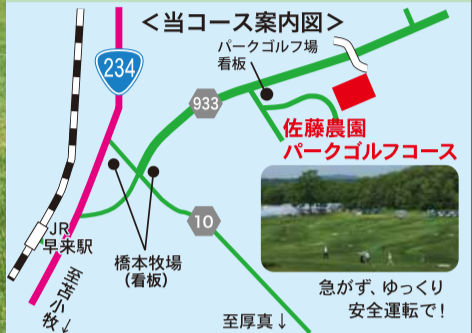

業務委託(芝生管理・パークゴルフ場の運営) ●安平山パークゴルフコース ●シーサイドみなるパークゴルフ場

さあ、今年も
**4月上旬
OPEN!**
(融雪状況により変動あり)

このコースなら上手になる **54H**
廻っても廻っても **600円也!!**

4月21日(土) 参加者募集
オープン大会 開催!

シニアの部もある二部門大会です
●参加者の人数により、シニア部門の年齢を決めます。

個人戦36ホールストロークプレイ
受付 8:30まで スタート 9:00予定
参加費/2,000円(食事なし)

焼肉セット (要予約)
プレー・おにぎり付 **2,000円**
※持ち込みOK!
弁当の予約も承ります

月例会
優先参加

平成30年度
年次会員大募集!

年会費/1,500円
プレー費/600円 → **500円**

毎月第3土曜日は月例会

佐藤農園パークゴルフコース

北海道勇払郡安平町早来北進39-1

電話0145-22-3073 携帯080-1893-1136