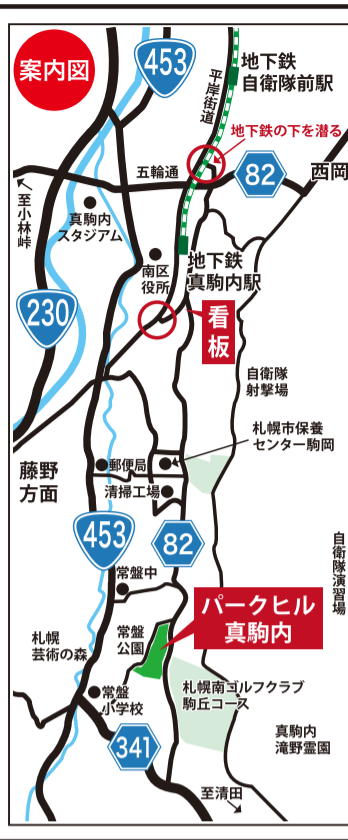

ゆったり、の〜んびり 楽しく遊べる36ホール!

4月16日(月) オープン(予定)

4月8日(日)より、現地にて
シーズン会員受付開始!
【受付時間/9時~13時】

5月10日迄に1日回数券をお買い求めの方
『半日プレー券』を2枚プレゼント

営業時間 8:00~17:00 シーズン中無休 駐車場も広々、120台分完備
(午後からの営業時間につきましては、季節により時間変動がございます)

パークヒル真駒内

札幌市南区真駒内232-1
TEL.011-583-3335

シーズン会員制のご案内

年会費/1名3,000円
特典/半日プレー券2枚
会員料金でプレー等

<2018年度 主催大会日程>

4月28日(土)	オープン大会	1,600円
5月12日(土)	第1回月例会(会員のみ)	1,600円
5月20日(日)	第1回ペア大会	1,600円
6月16日(土)	第2回月例会(会員のみ)	1,600円
6月24日(日)	第2回ペア大会	1,600円
7月 7日(土)	第3回月例会(会員のみ)	1,600円
7月22日(日)	第3回ペア大会	1,600円
8月18日(土)	第4回月例会(会員のみ)	1,600円
8月26日(日)	パークヒル真駒内 親睦大会	2,000円
9月15日(土)	第5回月例会(会員のみ)	1,600円
9月23日(日)	第4回ペア大会	1,600円
10月 6日(土)	第6回月例会(会員のみ)	1,600円
10月14日(日)	第5回ペア大会	1,600円
10月28日(日)	チャンピオン大会(会員のみ)	2,500円
11月 4日(日)	クローズ大会	1,600円

料金表	一般	シーズン会員	団体	その他
1日券	1,000円	780円	10名以上 780円	小学生迄 400円
1日回数券	11回分 10,000円	11回分 7,800円		貸クラブ 200円
半日券	8:00~13:00 800円 12:00~17:00 800円	8:00~13:00 650円 12:00~17:00 650円	10名以上 650円	ボール 100円 追加料金一律 300円
半日回数券	11回分 8,000円	11回分 6,500円		

※表示額は税込の価格です ※回数券は全て11枚綴りとし、2シーズン有効です。

3月下旬よりオープン予定!

「打ち初め」は当コースで!

今シーズンもご愛顧の程、目しくお願い申し上げます。

今年も芝にこだわり、良好なコンディションを保ちながら、のびのびと楽しんで頂けるコースをつくりあげていきます。

●営業時間 8:00~17:00 シーズン中無休 ●軽食コーナー/うどん・そば・カレー各500円

<2018年度 主催大会日程> ※全大会昼食はつきません

5月18日(金)	スプリングカップ	36H	1,600円
6月15日(金)	開場記念	36H	1,600円
7月20日(金)	サマーカップ	36H	1,600円
8月17日(金)	ペアマッチ	36H ペア	3,200円
9月14日(金)	秋の収穫祭	36H	1,600円
10月12日(金)	オートムカップ	36H	1,600円
11月 2日(金)	ラストコール	36H	1,600円

●当コース案内図(国道337号線沿い)

カーナビのマップコード 9 843 811

NPGA公認コース (荒天の場合はクローズすることがございます)

いしかりパークゴルフ場

石狩市樽川494 TEL・FAX 0133-72-5185
ホームページ...http://www.ishikari-pg.jp/

平成30年度会員募集中!!

今シーズンは
4月中旬
オープン予定

パーク&焼肉セットで 大満足!

4月20日(金) オープンコンペ開催

<大会参加料> 一般2,000円 会員1,500円
(※融雪状況により変更の場合もあります)

プレー料金表(税込)	会員	一般	小学生	団体
18ホール	400円	650円	400円	18ホール 400円
午前券(8時~13時)	600円	900円	600円	36ホール 600円
午後券(12時~17時)	600円	900円	600円	レンタル(クラブ+ボール) 1セット 300円
1日券	800円	1,100円	800円	

営業時間 8:00~17:00

山根園 パークゴルフコース

〒061-1102 北海道北広島市西の里511番地1
[パークゴルフ受付直通] TEL.011-375-4417
ホームページ 里の森

里のコース 森のコース
巡回車 運行中!

【里の森】◆天然温泉「森のゆ」◆丘のレストラン「しらかんぱ」◆焼肉テラス◆パークゴルフコース

2018年度 大会予定表

※月例会以外の大会はどなたでも参加できます

開催日	大会名	参加対象	参加費
4月29日(日)	オープン杯	会員・一般	1,700円
5月16日(水)	月例会	会員	1,700円
5月24日(木)	男女ペアマッチ	会員・一般	1,700円
6月20日(水)	月例会	会員	1,700円
6月28日(木)	オーナー杯	会員・一般	2,500円
7月18日(水)	月例会	会員	1,700円
7月26日(木)	男女ペアマッチ	会員・一般	1,700円
8月23日(木)	月例会	会員	1,700円
9月10日(月)	男女ペアマッチ	会員・一般	1,700円
9月19日(水)	月例会	会員	1,700円
9月26日(水)	オーナー杯	会員・一般	2,500円
10月17日(水)	月例会	会員	1,700円
10月31日(水)	チャンピオン大会	会員	1,700円
11月 5日(月)	納会	会員・一般	1,700円

※オーナー杯の昼食は焼肉です
※参加申込みは大会日の5日前までに電話もしくはハウス内で承ります

レストハウス併設

- ●そば・うどん 400円~
- ●カレーライス 500円 ●コーヒー、ビール他

いよいよ4月20日(金)オープン予定! 36H

無料送迎バス2便運行!
地下鉄真駒内駅より平日8:15、10:15運行
事前電話等でご連絡下さい。

団体様のマイクロバス
送迎もあります!
事前にご相談下さい。

お得!
入会金・年会費無料の
ポイントカード発行で
10%還元!

4時間 800円!

お好きな時間に! 空いた時間に!
ちょっとだけプレーしたい方に最適!

大好評! お早めにご予約下さい! 全天候型バーベキューコーナー完備

団体バス送迎セットプラン

プレー代+焼肉(野菜付き) 1人前+ご飯 **¥2,500**
プレー代+焼肉(野菜付き) 食べ飲み放題(90分) **¥3,700**
※16名様以上で対応。 ※詳細は御相談下さい。

年次会員募集中!

入会金 1,000円(初回のみ)
年会費 2,000円

会員特典

- ●プレー代1日600円
- ●1日無料券2枚進呈
- ●同伴者特別割引券2枚進呈
- ●月例会への参加権利

4月10日(火)より コースフロントにて受付開始

利用料金

	会員	一般	小学生以下
1日回り放題	600円	1,000円	700円
4時間	—	800円	500円
レンタルクラブ・ボール	300円		

※団体割引(12名様以上)1日800円

吉田観光農場 札幌パークゴルフ石山

札幌市南区石山820
TEL.011-593-3300 FAX.011-351-2169
営業時間/8:00~17:00 定休日/不定休
ホームページ開設中 札幌パークゴルフ石山 で検索