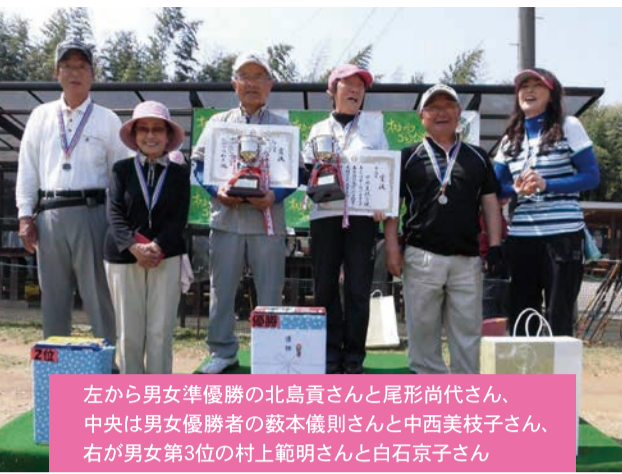

千葉県外房有料道路よりお越しの際は、この看板を目印にして下さい

エコパークゴルフ 大木戸

〒267-0057 千葉県千葉市緑区大木戸町1172番3
TEL.043-205-2760 FAX.043-205-2761

P 大駐車場完備

ホームページ開設中

スポンサー企業

さくら舞うオスカーパークゴルフ公園船橋コースで 第3回パークゴルフ春季特別大会

千葉県船橋市にある、オスカーパークゴルフ公園船橋コースで4月4日、今回で3回目となるパークゴルフ春季特別大会が開催された。この大会は、同コースの菅洋子代表と、いちご会の西岡紀元会長が、船橋市の松戸徹市長を訪ね、快諾を得て2年前から始まった大会。今回も多忙なスケジュールの中、市長が来場、140名の参加者へエールを送った。気温も25度まで上昇。時折吹く心地よい風に、

オスカーパークゴルフ公園 菅 洋子代表
開会式で挨拶する 船橋市 松戸 徹市長

「忘年大会と同じスコアで優勝できるとは、ゆめゆめ思いもよらない点で、まだやれば何とかなるのかな」と話してくれた。一方、女子の部も地元船橋市の中西美枝子さんがスコア90で優勝。「まさかのスコアに自分自身驚いています。パークの神様ありがとうございます」と喜びのコメントをくれた。

船橋市のゆるキャラ・船えもんが始球式に登場!

コースの桜が美しく舞う中、参加者はお花見気分パークゴルフを楽しんでいた。競技の方は、男子の部は地元船橋市の藪本儀則さんが97のスコアで見事優勝。2018年の初戦となる大人気の2002CLUBの大会が4月17日、群馬県の館林パークゴルフ場で開催された。肌寒い日ではあったが、東京・福島・神奈川・千葉・埼玉・栃木・茨城・群馬から164名が集結し、ホットな戦いが繰り広げられた。コースはまだ早春の芝ということでボールが実に良く飛び、OBが続出。前回の千葉・大木戸大会の優勝者