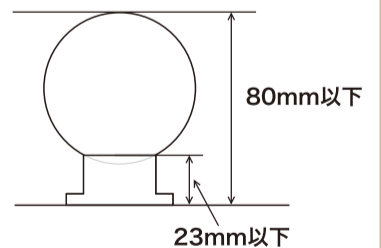

●純正リビルドについて(メーカーによる純正修理)

パークゴルフ用具工業会登録メーカーにおいてのみ、純正リビルドを行っております。なお、メーカーにて確認時、改造品と判断された場合、修理はお断りさせていただきます。第3者(製造メーカー以外)によるクラブ修理は、改造とみなされる事がありますので、ご注意ください。その場合、メーカーによる保障・再修理などはできない場合があります。(詳しくは、各メーカーにお問合せ下さい)

●認定シールについて

- ①パークゴルフクラブには必ず日本パークゴルフ協会認定シールが貼付されていますので剥がさないようお願いいたします。認定シールが剥がれたり、無くして貼付されていない場合には大会での使用ができなくなります。
- ②再発行は、お買い上げ店、またはメーカーにご確認ください。ご使用現品をお預かりして、確認させていただいた後、合格した物のみ、再発行シール代金の振込票を送付致します。ご入金確認後、メーカーにて貼付して返却いたします。

認定シール再発行基準

ロフト	ヘッドロフト及びシャフトロフトが無く、打球面を机に押し付けたときにグリップエンドが机上面に接しないこと。
重量	販売時の重量であること。但し、公差は±15グラム以内とする。また、最大重量は600g未満であること。
長さ	販売時の長さであること。また、最長860mm未満であること。
グリップ	当該クラブ販売時の認定シールが緑色の場合は同一メーカーのグリップであること。
外観	販売当時の外観を保っていること。特に打球面・ソール面に著しい摩耗がないこと。

認定シールの再発行手数料は一律 **2,500円(税込)**
※但し、用具の運送に関わる送料は依頼主の実費負担となります。

■ボールについて

パークゴルフ用ボールは樹脂で作られており、消耗品です。使用回数に応じて反発力が低下するとともに、場合によっては破損につながる場合があります。

●ご使用前のチェック

- ① 割れ
- ② 異音
- ③ 変形

以上が発生した場合には以下の目安に関わらず使用を中止し、新しいボールと交換してください。

●ボール交換の目安は以下の通りです(使用回数に応じて反発力などの初期性能が低下します)

- ほぼ毎日使用…1~2ヶ月
- 週2・3回使用…2~3ヶ月
- 週1・2回使用…3~5ヶ月

●絶対に避けていただきたい事

- **温度管理** 温度60度以上での保管は避けてください。(車内など)
- **定点打撃** 打点が集中すると、変形や破損が早く進行しますので避けてください。

■ティについて

●ティの素材と高さ

ティの素材はゴムまたは軟質なものであり、ティの底辺からの高さが23ミリメートル以下であること。ティにボールを置いた状態で、ティの底辺からのボールの高さは80ミリメートルを越えてはいけません。付属品を付けた場合であっても同様とし、改変等は行わないでください。

パークゴルフ用具工業会 事務局

TEL.0155-66-9370

(株)ニッタクス十勝工場内 アンテナショップ担当/牧野まで

<受付時間：平日 10:00~15:00>