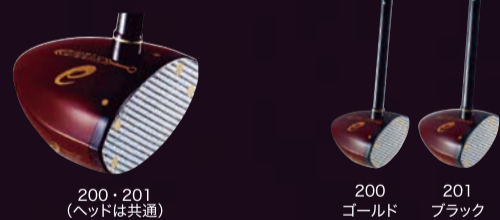

(編集部/小野寺)

(編集長/浅井)

NEW CLUB

フェイス交換ができる
ハイブリッドフェイスモデル。

**PG ハイブリッドフェイス
BEYOND CLF バイオバランス**

3283A011 本体価格 ¥69,000+税

素材名/ヘッド：北米産パーシモン・熱可塑性樹脂・カーボン+
グラスファイバー複合・ステンレス
シャフト：カーボン+グラスファイバー複合
グリップ：スチレン系エラストマー
サイズ/83cm(R830) 85.5cm(R855)
重量/約535g 生産地/中国 付属品/ヘッドカバー(中国製)

(公社)日本パークゴルフ協会認定品

2018年11月先行発売

200・201
(ヘッドは共通)

200
ゴールド

201
ブラック

細部までこだわりを追求した
高性能モデル。

**PG インターステーツ®
05-EXTRA CLF X-LABO®**

3283A034 本体価格 ¥87,000+税