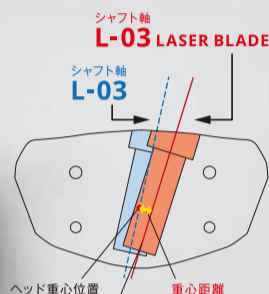

L-03

前人未到の頂を目指し、
伝説はさらに進化を遂げる

2019年モデル

L-03 LASER BLADE
レーザーブレード

トッププレイヤーモデル

2019年モデル

シャフト穴位置を約7mmヒール側へ、
ライ角を5°フラットに移動したことで
重心距離を約7mm長くすることに成功

よりテクニカルに攻めるプレーヤーに
贈る究極の一振り