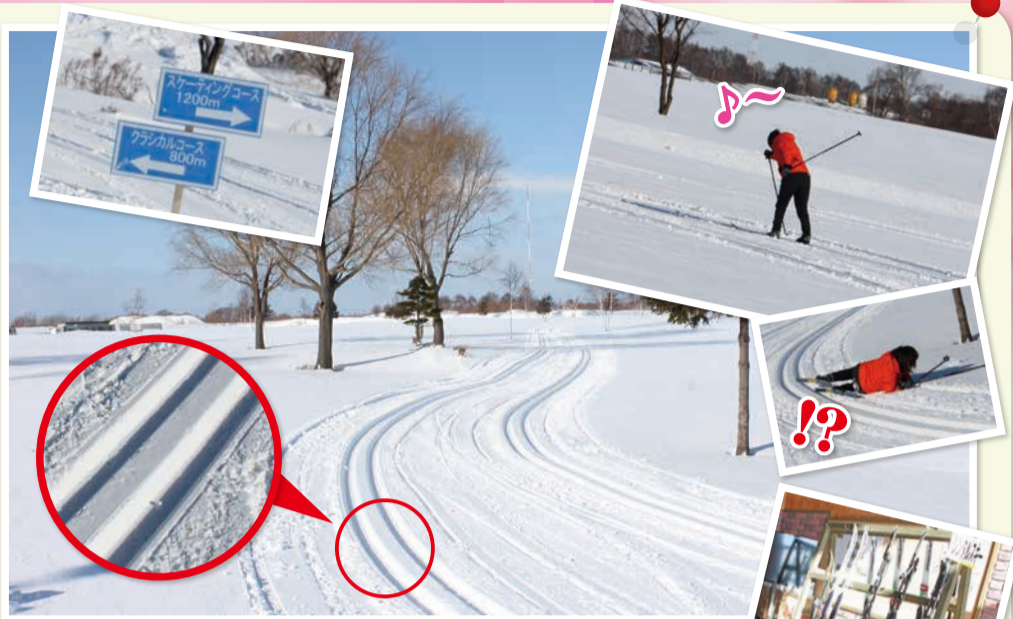

また、2月23日・24日には「第3回ちびっ子かくさん冬まつり」を開催！地元の食材を使ったフードコーナーや、チューブ滑りが楽しめる巨大な雪山はもちろん、昨年好評だったバナナボートもご用意しております。皆様のご来場を心よりお待ちしておりますよー。

投稿者・えべつ角山パークランド スタッフより

料金(1日)：大人500円 中学生以下300円
レンタル一式【スキー・ストック・シューズ】：
オープン記念500円(通常1,000円)