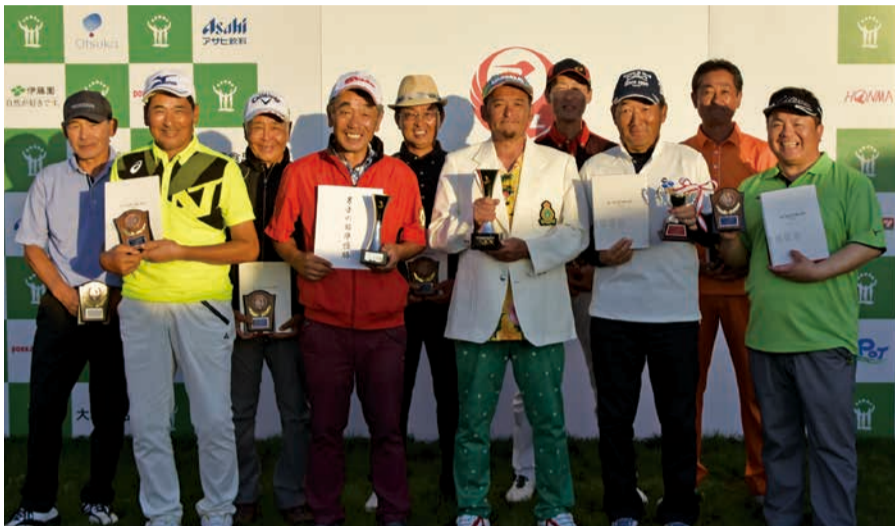

プレーオフを制して上田朋幸さん(右)と健闘を讃えあう佐々木倉吉さん

主催者代表 株式会社北海道新聞HotMedia 常務取締役 地田 哲哉
 主催者 北海道文化放送株式会社 営業局営業部長 田中 徹也
 特別協賛/日本航空株式会社 北海道地区支配人 山崎 賢太郎
 公益社団法人日本パークゴルフ協会 会長 三井 巖

今年の夢舞台は札幌市。全国から601名（男子331名） 第25回JALカップ

開催日/2019年9月14日・15日

入賞した選手のみなさん

男子の部

後列右端の野田和宏さんは青森県から参加で嬉しい入賞!

後列左から 第9位 宮下竹二郎さん 第7位 仁木幸男さん 第6位 小窪信一さん 第8位 川瀬仁さん 第10位 野田和宏さん
 前列左から 第4位 三井昭洋さん 準優勝 清本秀樹さん 優勝 吉田哲二さん 第3位 新田哲也さん 第5位 萩史之さん

女子の部

後列左から 第9位 工藤みき子さん 第7位 大内裕美さん 第6位 菊池朋子さん 第8位 梅枝典子さん 第10位 澤内加代子さん
 前列左から 第4位 吉田真知子さん 準優勝 岡崎君子さん 優勝 田中あつ子さん 第3位 石森涼子さん 第5位 常盤和枝さん