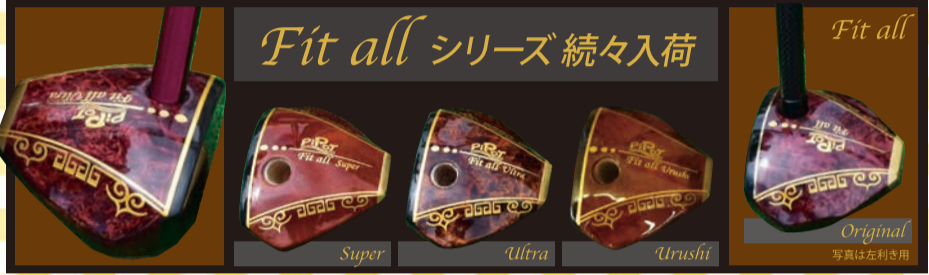

あなただけのクラブ、見つけてください

Fit all シリーズ 続々入荷
NITTAZ asics HONMA Mizuno HOXAN SPG Callaway

オーダークラブ承ります

自分だけの大切な1本になります
皆様のご来店をお待ちしております。
お気軽にお立ち寄りください!
A to Z 店長 東和香

2階 試打ブース 完備

ラフ出しの練習もできます!
至石狩方面
焼肉とステーキの店
ノースビル
茨戸ガーデン
茨戸川
東茨戸パークゴルフ場
本店
茨戸さつき公園
セブンイレブン
茨戸郵便局
至札幌市内
伏龍川
至札幌市役所
セイコーマート
紅葉山通り
シャトレゼ ガトーキングダム サッポロ、東茨戸パークゴルフ場近く
マップコード 9 882 628

A to Z park shop
営業時間/10:00~17:00 定休日/なし

●当店では各メーカーのクラブ・ボール、各種小物類を豊富に取り揃えております●
パークゴルフショップ **A to Z (エーゼット)**
〒002-8042 札幌市北区東茨戸2条1丁目8番9号
TEL・FAX. 011-214-0405
e-mail : qqvm6rv9k@tiara.ocn.ne.jp

全国どこでも簡単・安心・便利な通信販売も行っております。(送料は別途) お気軽にお電話でご相談・お問合せください!