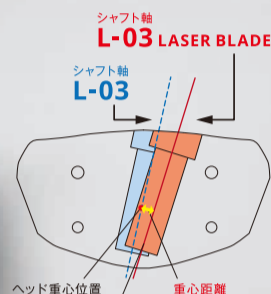

シャフト穴位置を約7mmヒール側へ、
ライ角を5°フラットに移動したことで
重心距離を約7mm長くすることに成功

よりテクニカルに攻めるプレーヤーに
贈る究極の一振り

L-03/L-03 LASER BLADE
¥150,000+税

■長さ/85cm ■総重量/525g

F-03

手にした者を勝利の名声へと導く
高性能モデル

2019年モデル

F-03
¥100,000+税