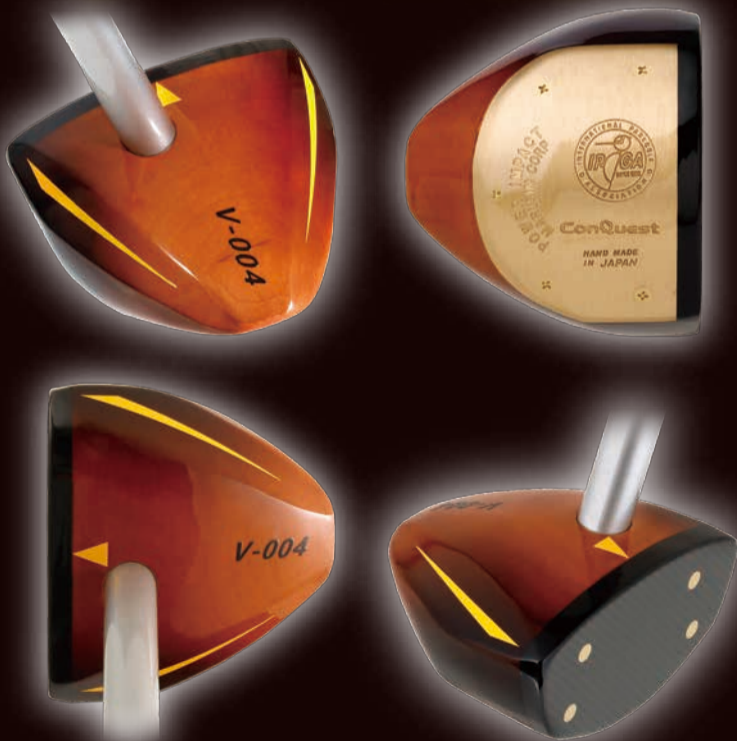

すべてを受け入れる寛容性

品名	V-004	品番	CQG-T2034
モデル		定価	
軽量モデル	(約83cm/約515g)	¥33,000 (+税)	
ヘビーモデル	(約85cm/約530g)		
左用軽量モデル	(約83cm/約515g)		
左用ヘビーモデル	(約85cm/約530g)		

掲載商品以外にも豊富にご用意しております。

お問い合わせ先

TEL (011) 763-2274

〒001-0931
札幌市北区新川西1条3丁目3-15
FAX(011)763-2275