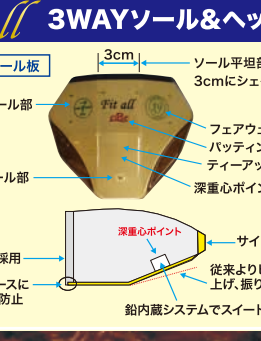

はやぶさ2も継続販売中
Hayabusa II
漆塗り・ウレタンクリアー仕上げ
ソール面
<カラー>
ブラック・グリーン・ブラウン・オレンジ・レッド

「はばたき」シリーズ 材種/いたや材
重量:505~565g 長さ:83.5~85.5cm
¥42,000 (税別)
カラー:ホワイト・レッド・ブラウン・ブラック
金箔
ソール面
¥32,000 (税別)
カラー:ホワイト・レッド・ブラウン・ブラック
クリヤー着色
Blaze Star ¥90,000 (税別)
ブレイズスターも継続販売中!

あなたのオリジナルクラブを作ります!
こぶ・銘木をお持ちの方~加工費:¥66,000 (税別)
残材は買取もします(1個当たり:時価額) お持ちでない方も御一報下さい。御相談に応じます。
オリジナルグリップ
下地はラバー・中間層は柔らかいウレタン・表層部はレザーの3層構造。特殊製造方法により表面凸型は水を貯めません。手の滑りがなく、しっくりとしたフィット感があります。
グリップ上面は平坦構造
オリジナル3Kカーボンシャフト
軸性ハード (たて軸を強くし方向性を重視)
3Kレギュラー (弾力性を強くし早い戻り)
3Kソフト (レギュラーよりしなりを強く早い戻り)
カラー...ブルー・レッド・グリーン・ピンク
ブラック/ゴールド
ワイン/ゴールド
グリーン
ピンク
ブラック
オレンジ
ブラック
レッド
1型グリップ(細タイプ)