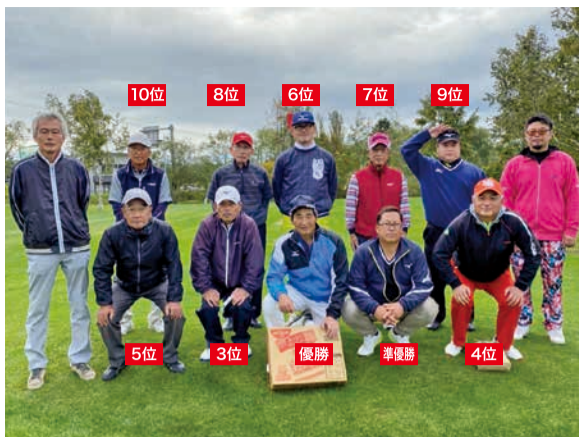

今年も奈井江町で愛好者の交流を深める 俺のタコ焼き&俺のトマト合同記念杯

奈井江町にある寿パークゴルフ場で9月27日、俺のタコ焼き代表の長谷川勝則さんと、棚田農園代表の棚田誠さんの共同主催により「俺のタコ焼き&俺のトマト合同記念杯」が行われた。今年はコロナの影響で春から大会を延期しており、シーズンも残りわずかということで開催へと至った。

18ホールを2周する本大会には遠方からの参加者も多く、総勢134名が集結。上級者からパークゴルフ歴が浅い若年層も参加し、競技中にはマナーやルール、技術などを学びながらラウンドしていた。競技の結果、男子は清水町の三井昭洋さんと白糠町の磯部和也さんが同スコア100でプレーオフ

決戦となり三井さんに軍配が上がった。女子は地元の工藤ユキ子さんがスコア103で優勝した。表彰式後のラッキー抽選会を行い、目玉賞品のお米60キロは、津別町から参加した寺尾誠志さんに当たり、寺尾さんに30キロ、一緒にラウンドをした3人に10キロずつ贈られた。

男女ともに10位までに入賞した皆さんと、左に棚田農園 代表の棚田誠さん、右に俺のタコ焼き 代表の長谷川勝則さん

男子の部			女子の部		
順位	氏名	スコア	順位	氏名	スコア
優勝	三井 昭洋	100	優勝	工藤ユキ子	103
準優勝	磯部 和也	100	準優勝	相馬 美佳	104
3位	今堀 一夫	103	3位	岡 清子	105
4位	対馬 正志	103	4位	秋山千恵子	108
5位	及川 久道	104	5位	寺山 栄子	110
6位	寺尾 誠志	104	6位	田中 裕子	111
7位	川口 進	105	7位	吉田真知子	111
8位	浅野 栄	105	8位	堀内由紀子	112
9位	萩 史之	106	9位	山田のり子	113
10位	岡本 修八	106	10位	大森 弘子	114