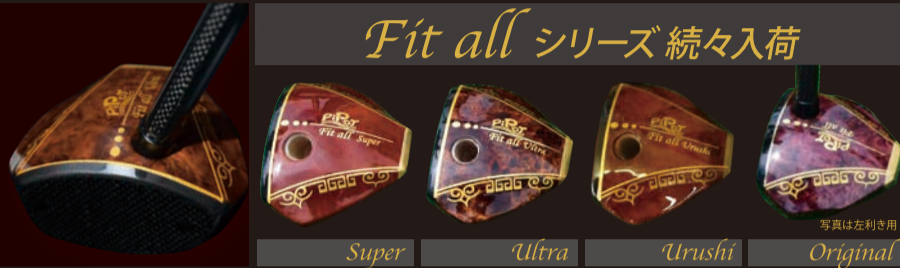

ピポットがプロデュースするパークゴルフ専門ショップ

気軽に電話一本!通信販売も承ります!!

通販は毎日承りますのでお気軽にご連絡ください。

お取り扱いメーカー

NITTAX

HONMA

HOXAN

あなただけのクラブ見つけてください

Fit all シリーズ 続々入荷

今年もお世話になった大切なクラブを
しっかりとメンテナンスしましょう!

クラブ長持ちの秘訣は「こまめなお手入れ」と「メンテナンス」です。
大切なクラブのオーバーホール(純正リビルド)やグリップ交換
当店で承ります。お気軽にお問い合わせ下さい!