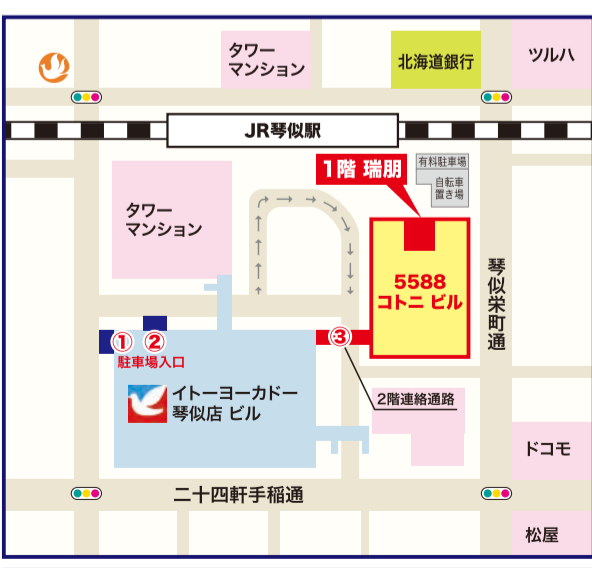

〒063-0812 北海道札幌市西区琴似2条1丁目2-1 5588KOTONI 1階
TEL.011-213-8571 FAX.011-213-8671
E-mail : zuihou@amail.plala.or.jp 営業時間:AM10:00~PM7:30 年中無休

各種クレジットカードがご利用可能です VISA・MasterCard・NISSENREN・SCORT・HOKUSEN
ビザ マスターカード ニッセンレン エスコート ホクセン

お車で来店のお客様へ「イトーヨーカドー琴似店ビル」の駐車場(2時間無料)をご利用頂けます。地図内①又は②よりお入り下さい。エレベーターで2階に降り、「イトーヨーカドー琴似店ビル」から連絡通路地図内③を通り「5588コトニビル」へ移動できます。