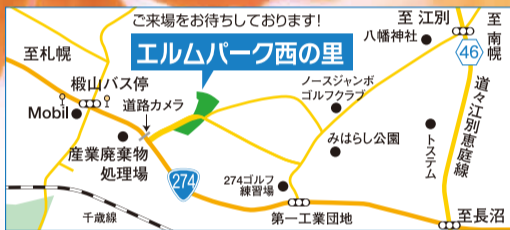

今シーズンは11月23日(月)まで営業いたします!

降雪による変動もございます。遠方の方は電話でご確認ください。

11月3日(火) PGCL グレード B ラストコール

どなたでも参加できます! お気軽にどうぞ!!

11月にご来場いただきプレーされた方に 来年オープン～5月末まで使える優待券を進呈 優待券…1日プレー料金 通常1,100円 → 800円

11月11日(水) PGCL グレード C エルムプレーオフ

男女混合表彰 ハンディキャップ戦

【エルムプレーオフ参加資格】

6月～11月度の月例会に3回以上参加された方対象

上記いずれも参加費 2,000円 (昼食なし)

送迎バスプラン お一人様(一人前) おにぎり付 3,200円

生ジジギスカン+7日プレー券付き

- ◆団体15名様以上、60名様まで可能です。
  ◆5日前まで要予約にて。
  ◆送迎は50km以内、現地発の時間はAM 7:30以降、お帰りはPM4:00まで。
  ◆尚、距離とお時間はご相談に応じます。お気軽にお電話を!
  ◆高速道路を利用する場合は、別途高速料金を頂戴いたします。

送迎は 50km以内

1日プレー代に食事付き 大満足のエルムの昼食セット

美味しい!セット内容

- ●かけそば/うどん+おにぎり ●かけそば/うどん+おいなり
  ●ためきそば/うどん+おにぎり ●きつねそば/うどん+おにぎり ●月見そば/うどん+おにぎり
  ●カレーうどん/カレーそば ●天ぷらうどん/天ぷらそば ●ラーメン(味噌・塩・醤油)
  ●カレーライス ●牛丼 ●スパゲティ ミートソース

大好評! エルム会員限定 ¥1,500円

日本パークゴルフ協会公認コース (第336号)

エルムパーク西の里

〒061-1102 北海道北広島市西の里750番地1

TEL:011-375-5089 FAX:011-375-4789