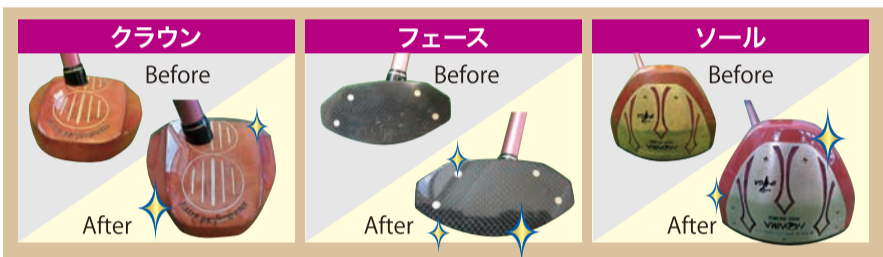

確かな技術と仕上がりに定評あり！ クラブのメンテナンスは「すいんぐ」で

北海道千歳市にあるパークゴルフ専門店「すいんぐ」では、用品の販売だけでなく、クラブをメンテナンスするための工房を完備しており、その確かな技術と仕上がりの良さ、価格のリーズナブルさに、パークゴルフファターの間で頼りになるお店と大変にぎわっている。

使っているクラブがフェース面やヘッドの塗装のはがれ等はありませんが、それを放置しないことがまず大事。パークゴルフのクラブは木で出来ているため、定期的なメンテナンスで故障させないことが、クラブを長持ちさせるコツだそう。

「一本一本丁寧に仕上げたクラブをお客様にお渡しした時に『キレイになったね！これでまた頑張れるよ』とお声掛け頂いた時にはうれしくなります」と小林社長は笑顔で話す。

定期的なメンテナンスがクラブを長持ちさせる

同時にお得！
名入れ・グリップ交換
すいんぐではクラブヘッドの塗装替えの他にも、グリップ交換やヘッドへの名入れ等も行っている。名入れは文字の上塗り塗装を被せているので、消えてしまうこともなく、間違い防止にもなるそう。喜ばれているそう。塗替えと同時にすると、価格もかなり割引になるそう。これはうれしい。

下段の広告も
ご覧下さい。

（株）すいんぐ
〒066-0067 千歳市桂木3丁目10-22
TEL.0123-25-9191
FAX.0123-25-9195

大切なクラブはメンテナンスで長持ちします！

好評受付中 **ヘッド塗替え ¥6,000** +税より

各メーカー対応！

ご来店できない方はお電話でOK!

出来上がりまで約1ヶ月～1ヶ月半位です

クラブメンテナンスご注文の流れ

ご来店できない方はお電話下さい

あなたにピッタリ!を探して選べる 楽天市場店・Yahoo!ショッピング店

お電話でご注文もOK! すいんぐ 検索

HIDOH 流れるような流線形ヘッド
MIKASA ロイヤルモデル
メーカー希望小売価格¥125,000(税別)

NEW

HONMA NEW
150本限定
F-CLASS Gold Edition
メーカー希望小売価格 ¥180,000(税別)

ヘッドに名入れ

ヘッド塗替えと同時に半額!
当店通常価格3,000円+税

¥1,500 +税

グリップ交換も割安!
グリップにより値段は異なります

届きましたら、クラブの状態を見てお電話いたします。お客様と修理内容の打ち合わせをさせて頂き、その後作業に入ります。

出来上がりましたら、ご連絡をした後に、宅配便代金引換にてお送り致します。

至札幌 約2km 至札幌 マクドナルド 至千歳駅

千歳支笏湖線

至支笏湖 至千歳IC 至苫小牧 至新千歳空港・苫小牧

JR千歳駅・道央自動車道千歳ICから約10分 新千歳空港から約15分

すいんぐ

〒066-0067 千歳市桂木3丁目10-22
TEL.0123-25-9191
営業時間/10:00～18:00 定休日/日・祝祭日