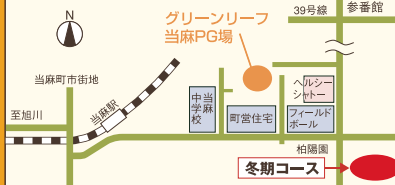

平日なら...1,200円 祝・祭日なら...1,400円

※通常の団体割引は、20名様以上で、事前に予約が必要となります。

回数券もあります

5枚綴り6,000円、1回当り1,200円!!

(土日祝日ご利用時は1回当り200円プラスになります)

さいはてのパークを楽しむ  
紋別ハウスパーク1月例会  
オホーツク海沿岸のまち紋別市は、今年の冬の寒さで流水はバツチリ。間もなくやってくるもんべつ流水まつりは、大いに賑わいそうだ。そんな流水への思いをよせて、日本最北の紋別ハウスパークゴルフ場の1月例会がいつものメンバーを中心に盛り上がりみせた。冬にかけるコースの手入れもぬかりなくコースコンディションは、まさにゼッコーチヨ。参加者は、かつて知ったるコースとはいえ、会心のショット、