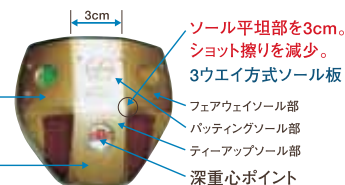

## New Blazestar ブレイズスター

鏡面ゴールドライン  
オリジナル ¥63,000  
スーパー ¥84,000  
ウルトラ ¥105,000  
シャフトソケット

たも材

パッティングライン  
フェアウェイソール部  
ラフウェイソール部

【仕様】  
重量:490~580g  
長さ:80~85.5cm  
シャフト:3Kカーボン  
その他オリジナル  
申し受けます。

鏡面ゴールドライン  
オリジナル ¥63,000  
スーパー ¥84,000  
ウルトラ ¥105,000  
パッティングライン  
月桂樹