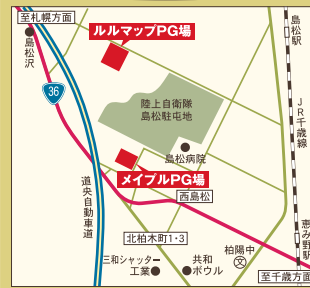

*印の大会は8:00まで集合です。

ふれらんどルルマップパークゴルフ場

北海道恵庭市西島松275番地
TEL.0123-39-3345 FAX.0123-34-1839
恵庭市指定管理者 【メイプル企画】

メイプルパークゴルフ場

ホームページ <http://eniwa-maple.com/> ja8uwe@eniwa-maple.com

北海道恵庭市西島松576番地1
TEL.0123-39-3345
FAX.0123-34-1839