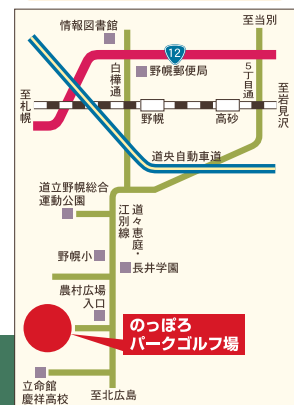

食堂完備

500円メニュー充実

- ●うどん ●そば ●カレーライス
- ●カレーうどん ●そば 各500円

のっぽろパークゴルフ場

江別市西野幌935-1

TEL・FAX.011-381-8081
携帯 080-1888-9300 (村田)

日本パークゴルフ協会
公認コース 第292号