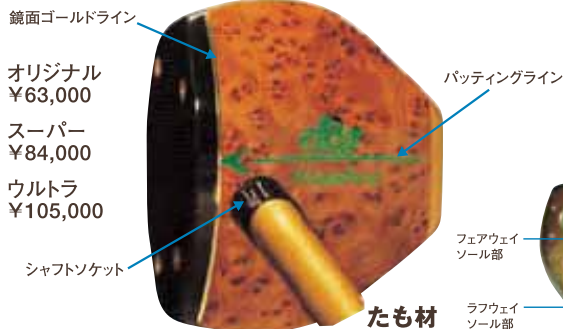

第6回 ピポット杯道東オープン大会

開催日: 10月14日(日曜日)
大会会場: 幕別町ちろっとの森 東・西コース
競技方法: 36ホールストロークプレー(男女別個人戦)
参加料金: 1,500円(プレー代、昼食代、保険料含む)
申込み先: 幕別町クマゲラハウス TEL 0155-54-2289
幕別町パークゴルフ協会 事務局長 堀内進
TEL・FAX 0155-56-7356
申込期限: 9月30日

主催 有限会社ピポット 北海道中川郡幕別町相川576番地 TEL.0155-54-3131 FAX.0155-54-4316

はやぶさ Hayabusa

颯爽登場!!

New Blazestar ブレーズスター

【仕様】
重量:490~580g
長さ:80~85.5cm
シャフト:3Kカーボン
その他オリジナル
申し受けます。

あなたのオリジナルクラブをお作りします!

こぶ・銘木をお持ちの方~加工費:¥58,800