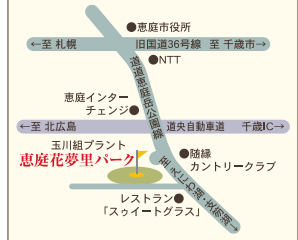

全コースバリアフリー対応でどなた様でも気軽に楽しんでいただけます。(バリアフリートイレ完備)

花と緑に囲まれたパークリゾート

4月1日(日) オープン予定

平成24年度大会予定表

※その他各種大会が企画される場合がございます。

開催日	大会名
4月30日(月・祝)	フラワーカップ
5月20日(日)	男女ペアマッチ
6月12日(火)	横綱CUP6月
7月7日(土)	七夕杯
7月10日(火)	横綱CUP7月
7月29日(日)	ビギナズカップ
8月4日(土)	第4回 ザ・プレイヤーズ選手権
8月12日(日)	千歳民報杯
8月21日(火)	横綱CUP8月
8月26日(日)	北海道ツアーズ杯
9月9日(日)	秋の大感謝祭
9月11日(火)	横綱CUP9月
10月2日(火)	横綱CUP10月
10月8日(月・祝)	岡部杯
10月20日(土)	男女ペアマッチ
10月28日(日)	ドリームカップ

平成24年度
会員募集の
ご案内

募集期間 平成24年5月末日まで

※詳しくは事務局またはコースフロントまでお問合せください

料金表 ※中学生以下半額

	個人	団体
1日券	1,600円	1,400円
半日券	1,200円	1,000円
18H券	800円	600円
レンタル料金	クラブ・シューズ 300円	

※36Hは団体予約のみの受付とさせていただきます

※半日券はAM8:00~PM1:00

又はPM12:00~PM6:00(夏季)

※15名様以上には団体割引適用

●営業時間/AM8:00~PM6:00(夏季)

恵庭花夢里パーク

恵庭市盤房20番地7 TEL0123-35-3112

ホームページURL http://www.kamuri-pg.net/

小樽の街並、石狩湾を眺望しながら楽しむ 絶景の36ホール

年次会員募集開始

年会費/2,000円 会員/1日500円