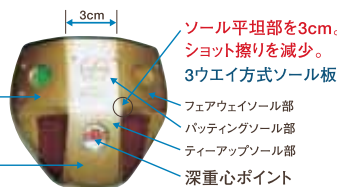

主催 有限会社ピポット 北海道中川郡幕別町相川576番地 TEL.0155-54-3131 FAX.0155-54-4316

はやぶさ Hayabusa

颯爽登場!!

New Blazestar ブレーズスター

【仕様】
重量:490~580g
長さ:80~85.5cm
シャフト:3Kカーボン
その他オリジナル
申し受けます。

あなたのオリジナルクラブをお作りします!

こぶ・銘木をお持ちの方~加工費:¥58,800