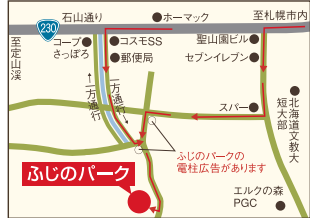

札幌市地下鉄真駒内駅から車で15分!!

- ●幅24m、1,100坪の大空間の18ホール
- ●晴天の日はハワイのような気温になります!!

南区藤野にBIGな室内PG場

フェアウェイ・グリーン上の打球の変化が微妙でめっちゃ楽しい!

<営業案内> 平成23年12月~平成24年3月

	一般の方	会員の方
1日券	1,500円	1,200円
午後券	1,000円	800円
営業時間/8:30~16:00		

回数券絶賛発売中

10枚綴り...13,000円 (使い方は自由です)

- ●軽食堂あり
  ラーメン、そば、うどん、カレー、ピラフなど

<大会日程>

参加費1,500円(食事なし)
スタート/9:00 参加人員/限定64名様まで

日程	大会名	参加対象
3月7日(水)	ベア大会	どちらかが会員
3月11日(日)	オープンコンペ	会員・一般
3月21日(水)	月例競技	会員
3月25日(日)	オープンコンペ	会員・一般
4月8日(日)	オープンコンペ	会員・一般
4月29日(日)	オープンコンペ	会員・一般
5月13日(日)	オープンコンペ	一般
5月20日(日)	オープンコンペ	一般

<案内図>

田中オーナー(左端)とトッププレーヤーのみなさん

ふじの室内パーク場

TEL 080-6083-1122

札幌市南区藤野592番地(藤野6条4丁目の西側です)

(場所が分からない場合等、お問合せ下さい)